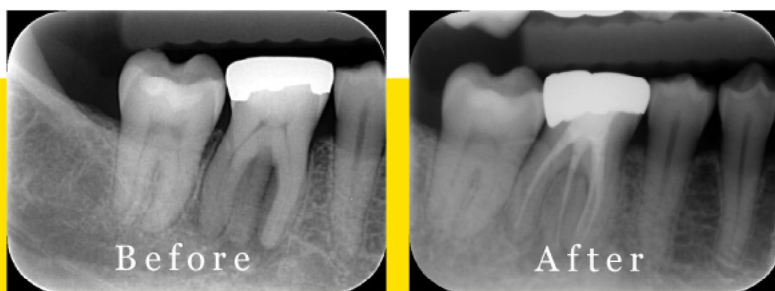

Dr.月星 徹底解説

# 弯曲根管攻略!

失敗しない根管形成術

11月13日(水)  
19時~20時30分

受講費

無料

月星 光博 先生

- 1977年 大阪大学歯学部卒業
- 1981年 京都大学医学部大学院卒業
- 1982年 月星歯科クリニック開設
- 1988年 米国歯周病学会会員(2016年退会)
- 1998年 米国ロマリダ大学歯学部非常勤講師
- 2009-2010年 国際外傷歯学会会長
- 2012年 米国ウエスタン大学歯学部臨床助教授
- 2013年 大阪大学歯学部非常勤講師(2018年退任)
- 2015年 東北大学歯学部臨床教授(2018年退任)
- 2018年 東北大学歯学部非常勤講師(2023年退任)