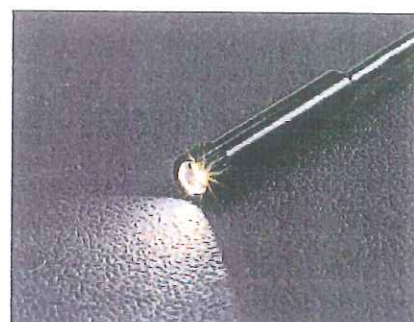

iOS/Android対応

すき間や内部を スマホで見える

防じん
防水

ケーブル長
83cm

見えにくい家具のすき間も
奥まで確認できます。

すき間の探しものやエアコンの点検、配管のメンテナンスなど、さまざまな用途に使える「スネークカメラコネーク」。スマホの画面で映像を見ることができ、静止画・動画の保存も可能です。暗い場所を明るく照らすLEDライト、細部まで見逃さない倍率切替など充実した機能の専用アプリも付属しています。

見えにくい家具のすき間や内部をスマホ画面で！

静止画・動画を保存

撮影した静止画・動画はスマホに保存できます。アプリの画面で簡単に静止画と動画の切り替えが可能です。

細部まで見えるズーム機能

細部を見たいときはズーム機能が便利。ボタン1つで1.0倍→1.5倍→2.0倍に拡大できます。

明るく照らすLEDライト

家具のすき間や内部など、暗い場所を照らすLEDライト付き。光量調整ダイヤルで明るさを調整できます。

IP67の防じん・防水性能

排水溝などの水気がある場所やほこりが多い床下でも安心。IP67の防じん・防水規格に対応しています。

曲げた状態をキープ

曲げた状態をキープできるインターロックケーブルを採用。家具や壁などの障害物を避けて見ることができます。

便利なカメラアクセサリ

死角を映すミラー。小さな金属をくっつけるマグネット。ケーブルを引っ掛けるフック。いろいろな用途に使えるアクセサリ付きです。

製品仕様

| | |
|---------|---|
| 商品名 | スマホ接続式スネークカメラ コネーク |
| 型番/JAN | 3R-SMPSNAKE/4549462032502 |
| 先端部外径 | 7.9mm |
| ケーブル有効長 | 約83cm |
| 全長 | 約105cm |
| 重量 | 約40g |
| 有効画素数 | 約30万画素 |
| 視野角 | 約50° |
| 防水防塵 | IP67(カメラ部のみ) |
| 対応OS | iOS 9以上、Android 6.0以上 ※OTG機能必須 タブレット使用可能 |