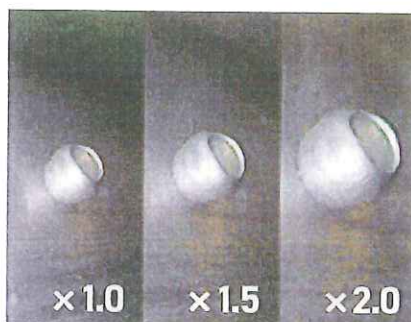

iOS/Android対応

すき間や内部を スマホで見える

防じん
防水

ケーブル長
83cm

見えにくい家具のすき間も
奥まで確認できます。

すき間の探しものやエアコンの点検、配管のメンテナンスなど、さまざまな用途に使える「スネークカメラコネーク」。スマホの画面で映像を見ることができ、静止画・動画の保存も可能です。暗い場所を明るく照らすLEDライト、細部まで見逃さない倍率切替など充実した機能の専用アプリも付属しています。

見えにくい家具のすき間や内部をスマホ画面で！

静止画・動画を保存

撮影した静止画・動画はスマホに保存できます。アプリの画面で簡単に静止画と動画の切り替えが可能です。

細部まで見えるズーム機能

細部を見たいときはズーム機能が便利。ボタン1つで1.0倍→1.5倍→2.0倍に拡大できます。

明るく照らすLEDライト

家具のすき間や内部など、暗い場所を照らすLEDライト付き。光量調整ダイヤルで明るさを調整できます。

IP67の防じん・防水性能

排水溝などの水気がある場所やほこりが多い床下でも安心。IP67の防じん・防水規格に対応しています。

曲げた状態をキープ

曲げた状態をキープできるインターロックケーブルを採用。家具や壁などの障害物を避けて見ることができます。

便利なカメラアクセサリ

死角を映すミラー。小さな金属をくっつけるマグネット。ケーブルを引っ掛けるフック。いろいろな用途に使えるアクセサリ付きです。

製品仕様

| | |
|---------|---|
| 商品名 | スマホ接続式スネークカメラ コネーク |
| 型番/JAN | 3R-SMPSNAKE/4549462032502 |
| 先端部外径 | 7.9mm |
| ケーブル有効長 | 約83cm |
| 全長 | 約105cm |
| 重量 | 約40g |
| 有効画素数 | 約30万画素 |
| 視野角 | 約50° |
| 防水防塵 | IP67(カメラ部のみ) |
| 対応OS | iOS 9以上、Android 6.0以上 ※OTG機能必須 タブレット使用可能 |