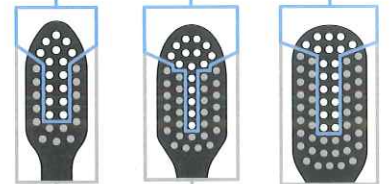

水だけで磨いても歯ツルツル
黒の特殊毛 (プラチナコロイド
セラミックス配合毛)

ブラックハブラシ

●コンパクト (やわらかめ/ふつう/かため)

●超コンパクト (やわらかめ/ふつう)

- ・水だけのブラッシングでもしっかり歯垢を除去
- ・お口の中で動かしやすい、操作性の高い薄型ヘッドを採用

フラット毛

フラット毛

黒の特殊毛 (PCC毛=プラチナコロイドセラミックス配合毛)

※当社調べ

フラット毛 (先丸加工)

毛先イメージ図

効果的な歯垢除去

- プラチナとセラミック配合で、
歯垢除去率 約15ポイントUP!

(※当社比)

磨き心地を追求した超密植毛テクノロジー
黒の特殊毛 (プラチナコロイドセラミックス配合毛) + ダイヤ形状(フッ素配合毛)

ブラックダイヤ 超極細毛 ハブラシ

●超コンパクト<ふつう/かため> ●コンパクト<ふつう/かため> ●レギュラー<ふつう/かため>

- ・歯周ポケットに効果的な超極細毛タイプ
- ・多数の極小毛束が今までにない磨き心地を実現
- ・4つの角をもつダイヤ形状フッ素配合毛が奥歯の取れにくい歯垢をしっかり除去

超コンパクト

コンパクト

レギュラー

超コンパクト

コンパクト

レギュラー

超極細毛
ダイヤ形状フッ素配合毛

超コンパクト
(31 穴)

コンパクト
(45 穴)

レギュラー
(61 穴)

PCC[※]超極細毛
& フラット毛

※PCC=プラチナコロイド
セラミックス