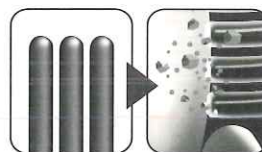

水だけで磨いても歯ツルツル
黒の特殊毛 (プラチナコロイド
セラミックス配合毛)

ブラックハブラシ

●コンパクト (やわらかめ/ふつう/かため)

●超コンパクト (やわらかめ/ふつう)

- ・水だけのブラッシングでもしっかり歯垢を除去
- ・お口の中で動かしやすい、操作性の高い薄型ヘッドを採用

フラット毛

フラット毛

黒の特殊毛 (PCC毛=プラチナコロイドセラミックス配合毛)

※当社調べ

フラット毛 (先丸加工)

毛先イメージ図

効果的な歯垢除去

- プラチナとセラミック配合で、
歯垢除去率 約15ポイントUP!

(※当社比)

磨き心地を追求した超密植毛テクノロジー
黒の特殊毛 (プラチナコロイドセラミックス配合毛) + ダイヤ形状(フッ素配合毛)

ブラックダイヤ 超極細毛 ハブラシ

●超コンパクト<ふつう/かため> ●コンパクト<ふつう/かため> ●レギュラー<ふつう/かため>

- ・歯周ポケットに効果的な超極細毛タイプ
- ・多数の極小毛束が今までにない磨き心地を実現
- ・4つの角をもつダイヤ形状フッ素配合毛が奥歯の取れにくい歯垢をしっかり除去

超コンパクト

コンパクト

レギュラー

超コンパクト

コンパクト

レギュラー

超極細毛
ダイヤ形状フッ素配合毛

超コンパクト
(31 穴)

コンパクト
(45 穴)

レギュラー
(61 穴)

PCC[※]超極細毛
& フラット毛

※PCC=プラチナコロイド
セラミックス