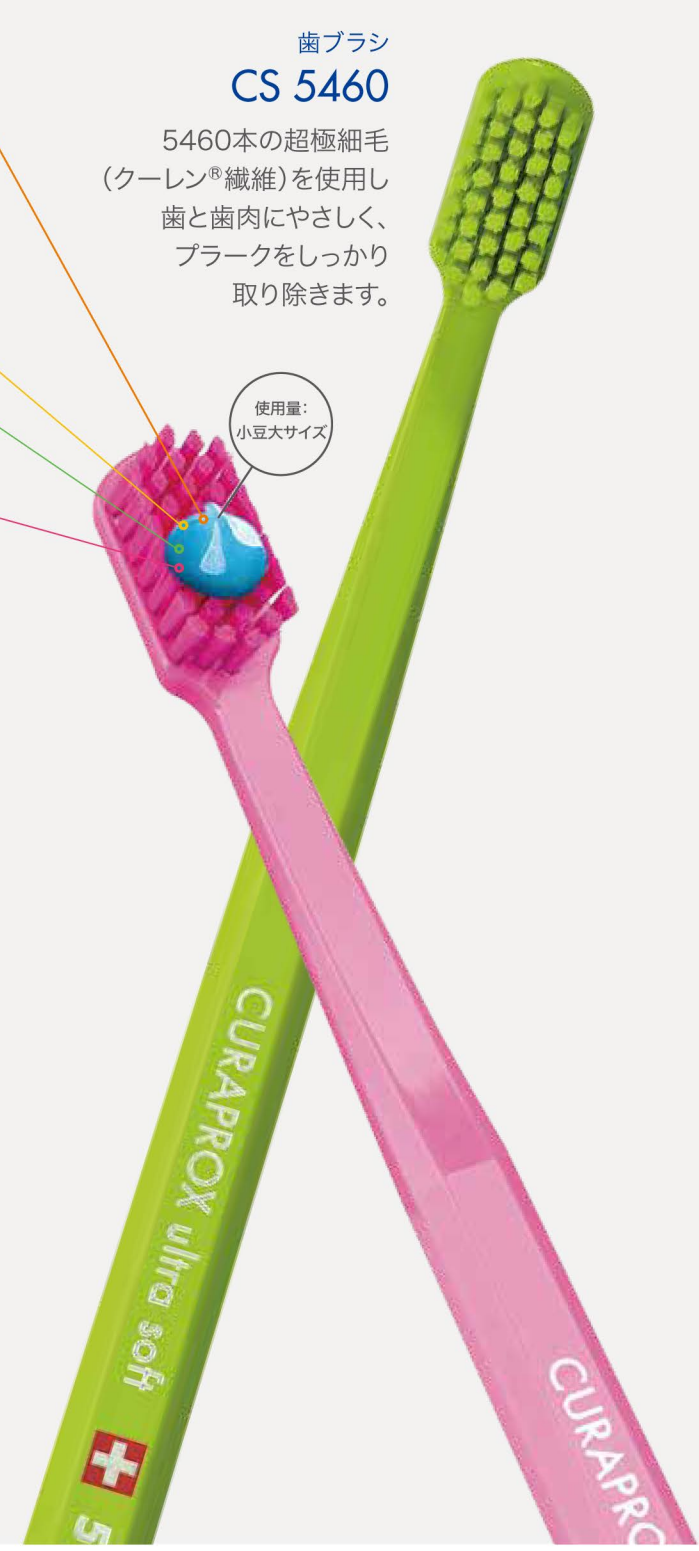

FRESH

選べる6つのフルーツミックスフレーバーの
フレッシュ感がお口の中に広がります。

使用量：
小豆大サイズ

歯ブラシ
CS 5460

5460本の超極細毛
(クーレン[®]繊維)を使用し
歯と歯肉にやさしく、
プラークをしっかり
取り除きます。

歯みがき 10mL
BE YOU

原寸大

フッ素化合物・発泡剤は含まれておりません。

NEW

GENTLE EVERYDAY WHITENING TOOTHPASTE

BE YOU

クラブロックス ビーユー

【ラインナップ】

SWISS PREMIUM ORAL CARE

クラブロックス BE YOU 10mL 1色 + CS 5460 歯ブラシ1本

● 6色アソートセット ● 1セット
コードNo. 445670