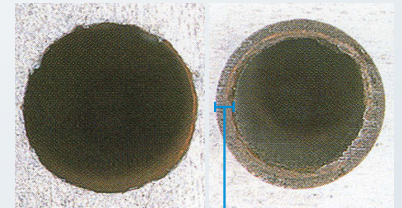

● 洗浄

● 洗浄後

CAD/CAM冠等、さまざまな補綴装置の研磨や試適後の洗浄にもお使いいただけます。

優れた耐久性

シンプルな構造の加熱装置と、水道水のスケール*成分を除去するイオン交換器により、長期間快適に洗浄作業を行えます。

● ボイラー配管内(直径7mm) スケール*付着比較

ST-IV (ST-II/III共用) イオン交換器使用	自社従来品 (ST-I) イオン交換器使用
---------------------------------	--------------------------

スケール*

*水に含まれるミネラル分(カルシウムや塩分)が乾燥し、結晶化したもの。

幅広い設置環境

従来品よりコンパクトかつ、壁掛け仕様の追加により、幅広い設置環境でのセッティングが可能です。

据置き仕様

253mm
350mm
181mm

壁掛け仕様

壁掛けブラケットのスリット部分に本体背面のディスクを接続