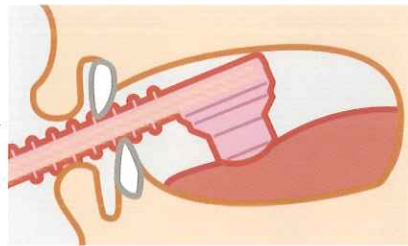

舌圧トレーニング用具

ペコぱんだ[®]

舌の筋力アップで、食生活を安全に楽しく

硬さの違う6種類をラインアップ

こんな症状はありませんか？

- 食事中によくむせる
- 食べ物がのどにつかえる感じがする

症状があり、嚥下障害が認められる場合は舌のトレーニングが必要です。

- 嚥下機能(食べ物を飲み込む働き)は、舌の運動機能と深く関係しています。
- スムーズに食べ物を飲み込んで安全に食事ができるよう、舌の筋力を強化する必要があります。

ペコぱんだは、舌の筋力を強化するために開発された自主訓練用トレーニング用具です。

●ペコぱんだの特長

硬さをえらべる

トレーニング部の硬さが6種類あり、患者さんの状態にきめ細かく合わせて選択できます。

●ペコぱんだの使用方法

持ち手部の穴に指を入れてもち、トレーニング部を舌の方に向けて口の中に入れます。

トレーニング部を舌の上に乗せ、位置決め部を前歯で軽く噛んで固定します。

舌でトレーニング部を繰り返し押し上げ、押しつぶします。

SS:ブルー 極めて軟らかめ
 S:ピンク 軟らかめ
 MS:バイオレット やや軟らかめ
 M:グリーン 普通
 MH:オレンジ やや硬め
 H:イエロー 硬め

舌圧トレーニング用具

ペコぱんだ

種類●
 6種=SS(ブルー/極めて軟らかめ)、S(ピンク/軟らかめ)、MS(バイオレット/やや軟らかめ)、M(グリーン/普通)、MH(オレンジ/やや硬め)、H(イエロー/硬め)
 包装・希望医院価格●
 1函:5個=¥3,800
 包装・希望患者価格●
 1個=¥920(税込)

舌圧トレーニング用具

ペコぱんだ 基本セット (S/MS/M)

舌トレーニングの入門用に

種類●
 1セット=S(ピンク/軟らかめ)、MS(バイオレット/やや軟らかめ)、M(グリーン/普通)
 包装・希望医院価格●
 1函:3セット=¥4,290
 包装・希望患者価格●
 1セット=¥1,730(税込)

※掲載情報と価格は、2023年6月現在のものです。※希望医院価格には消費税は含まれておりません。※色調は印刷のため、現品と若干異なることがあります。※会社名、製品名称等は各社の商標または登録商標です。