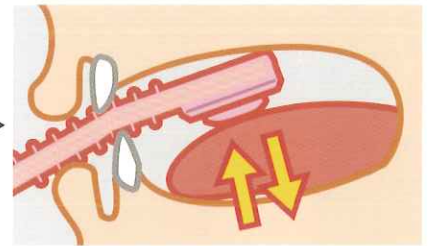

舌圧トレーニング用具

ペコぱんだ[®]

舌の筋力アップで、食生活を安全に楽しく

硬さの違う6種類をラインアップ

こんな症状はありませんか？

- 食事中によくむせる
- 食べ物がのどにつかえる感じがする

症状があり、嚥下障害が認められる場合は舌のトレーニングが必要です。

- 嚥下機能(食べ物を飲み込む働き)は、舌の運動機能と深く関係しています。
- スムーズに食べ物を飲み込んで安全に食事ができるよう、舌の筋力を強化する必要があります。

ペコぱんだは、舌の筋力を強化するために開発された自主訓練用トレーニング用具です。

●ペコぱんだの特長

硬さをえらべる

トレーニング部の硬さが6種類あり、患者さんの状態にきめ細かく合わせて選択できます。

●ペコぱんだの使用方法

持ち手部の穴に指を入れてもち、トレーニング部を舌の方に向けて口の中に入れます。

トレーニング部を舌の上に乗せ、位置決め部を前歯で軽く噛んで固定します。

舌でトレーニング部を繰り返し押し上げ、押しつぶします。

SS:ブルー 極めて軟らかめ
 S:ピンク 軟らかめ
 MS:バイオレット やや軟らかめ
 M:グリーン 普通
 MH:オレンジ やや硬め
 H:イエロー 硬め

舌圧トレーニング用具

ペコぱんだ

種類●
 6種=SS(ブルー/極めて軟らかめ)、S(ピンク/軟らかめ)、MS(バイオレット/やや軟らかめ)、M(グリーン/普通)、MH(オレンジ/やや硬め)、H(イエロー/硬め)
 包装・希望医院価格●
 1函:5個=¥3,800
 包装・希望患者価格●
 1個=¥920(税込)

舌圧トレーニング用具

ペコぱんだ 基本セット (S/MS/M)

舌トレーニングの入門用に

種類●
 1セット=S(ピンク/軟らかめ)、MS(バイオレット/やや軟らかめ)、M(グリーン/普通)
 包装・希望医院価格●
 1函:3セット=¥4,290
 包装・希望患者価格●
 1セット=¥1,730(税込)

※掲載情報と価格は、2023年6月現在のものです。※希望医院価格には消費税は含まれておりません。※色調は印刷のため、現品と若干異なることがあります。※会社名、製品名称等は各社の商標または登録商標です。