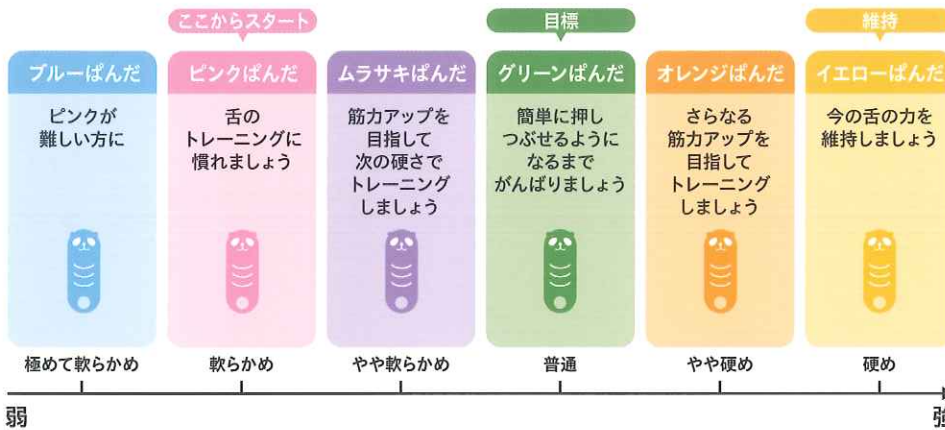

舌圧トレーニング用具

ペコぱんだ[®]

舌の筋力アップで、食生活を安全に楽しく

硬さの違う6種類をラインアップ

こんな症状はありませんか？

- 食事中によくむせる
- 食べ物がのどにつかえる感じがする

症状があり、嚥下障害が認められる場合は舌のトレーニングが必要です。

- 嚥下機能(食べ物を飲み込む働き)は、舌の運動機能と深く関係しています。
- スムーズに食べ物を飲み込んで安全に食事ができるよう、舌の筋力を強化する必要があります。

ペコぱんだは、舌の筋力を強化するために開発された自主訓練用トレーニング用具です。

●ペコぱんだの特長

硬さをえらべる

トレーニング部の硬さが6種類あり、患者さんの状態にきめ細かく合わせて選択できます。

●ペコぱんだの使用方法

持ち手部の穴に指を入れてもち、トレーニング部を舌の方に向けて口の中に入れます。

トレーニング部を舌の上に乗せ、位置決め部を前歯で軽く噛んで固定します。

舌でトレーニング部を繰り返し押し上げ、押しつぶします。

SS:ブルー 極めて軟らかめ
 S:ピンク 軟らかめ
 MS:バイオレット やや軟らかめ
 M:グリーン 普通
 MH:オレンジ やや硬め
 H:イエロー 硬め

舌圧トレーニング用具

ペコぱんだ

種類●
 6種=SS(ブルー/極めて軟らかめ)、S(ピンク/軟らかめ)、MS(バイオレット/やや軟らかめ)、M(グリーン/普通)、MH(オレンジ/やや硬め)、H(イエロー/硬め)
 包装・希望医院価格●
 1函:5個=¥3,800
 包装・希望患者価格●
 1個=¥920(税込)