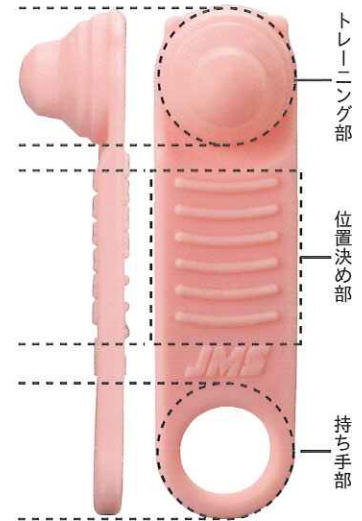

舌圧トレーニング用具

ペコぱんだ[®]

舌の筋力アップで、食生活を安全に楽しく

硬さの違う6種類をラインアップ

こんな症状はありませんか？

- 食事中によくむせる
- 食べ物がのどにつかえる感じがする

症状があり、嚥下障害が認められる場合は舌のトレーニングが必要です。

- 嚥下機能(食べ物を飲み込む働き)は、舌の運動機能と深く関係しています。
- スムーズに食べ物を飲み込んで安全に食事ができるよう、舌の筋力を強化する必要があります。

ペコぱんだは、舌の筋力を強化するために開発された自主訓練用トレーニング用具です。

●ペコぱんだの特長

硬さをえらべる

トレーニング部の硬さが6種類あり、患者さんの状態にきめ細かく合わせて選択できます。

●ペコぱんだの使用方法

持ち手部の穴に指を入れてもち、トレーニング部を舌の方に向けて口の中に入れます。

トレーニング部を舌の上に乗せ、位置決め部を前歯で軽く噛んで固定します。

舌でトレーニング部を繰り返し押し上げ、押しつぶします。

SS:ブルー 極めて軟らかめ
 S:ピンク 軟らかめ
 MS:バイオレット やや軟らかめ
 M:グリーン 普通
 MH:オレンジ やや硬め
 H:イエロー 硬め

舌圧トレーニング用具

ペコぱんだ

種類●
 6種=SS(ブルー/極めて軟らかめ)、S(ピンク/軟らかめ)、MS(バイオレット/やや軟らかめ)、M(グリーン/普通)、MH(オレンジ/やや硬め)、H(イエロー/硬め)
 包装・希望医院価格●
 1函:5個=¥3,800
 包装・希望患者価格●
 1個=¥920(税込)