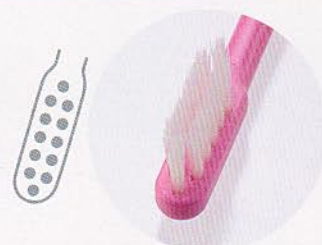

SAM friend Tooth Brush 2Way

歯科用

歯ブラシ1本で歯間・歯頸部・歯面のプラークを落とせたらいいな・・・
“2Way”はそんな歯科衛生士さんの願いから生まれました

2段植毛

超極細テーパー毛を歯間に挿入すると、自然とラウンドエンド毛が歯面に当たります。

2列植毛

歯頸部の形態にフィットするのでムダなく、歯間乳頭を傷つけることなく隣接面を磨くことができます。

2Wayの使用例

2wayを歯頸部に直角に当てます。歯牙の方に力をかけるとテーパー毛は歯間部に入り、ラウンドエンド毛は歯面に当たります。

叢生や矯正装置・インプラント周辺など通常のブラシでは届きにくい部位へも容易に毛先が届きます。

Point

←詳しい使い方は
こちらから

サムフレンド歯ブラシ 2Way
患者参考価格 1本 250円 (税込 275円)
販売単位 1箱 12本入

毛の硬さ：ふつう 毛の太さ：先端0.02mm 根元0.17mm 材質：毛/飽和ポリエステル樹脂 柄/ポリプロピレン 耐熱温度：80℃