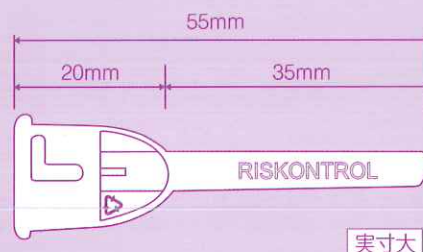

実用的 Practical

- グリップは握りやすいデザインで、装着・取り外しが簡単。
- 患者を傷つけないよう配慮した丸みを帯びたチップ形状

経済的 Economical

- 時間の節約 (洗浄・消毒・滅菌が不要)

環境に優しい Ecological

- リサイクル可能な食品等級プラスチックでできています。
- 環境に優しい。
- 焼却しても公害物質はほとんど発生しません。

実寸大

RISKONTROL®

- 1.** リスコントロールを簡単に素早く
着脱することができます。

It's installed ▶

- 2.** リスコントロールチップのエア回路と水回路は、
シリンジの各回路にピッタリとフィットし、
エアに湿気が混じることがありません。

It's fitted ▶

- 3.** 使用中にチップが外れないよう確実にロック

It's locked ▶

チップを曲げても
水とエアの回路は
スムーズ。

それぞれの回路にピッタリ合うので
エアに湿気が混じりません。