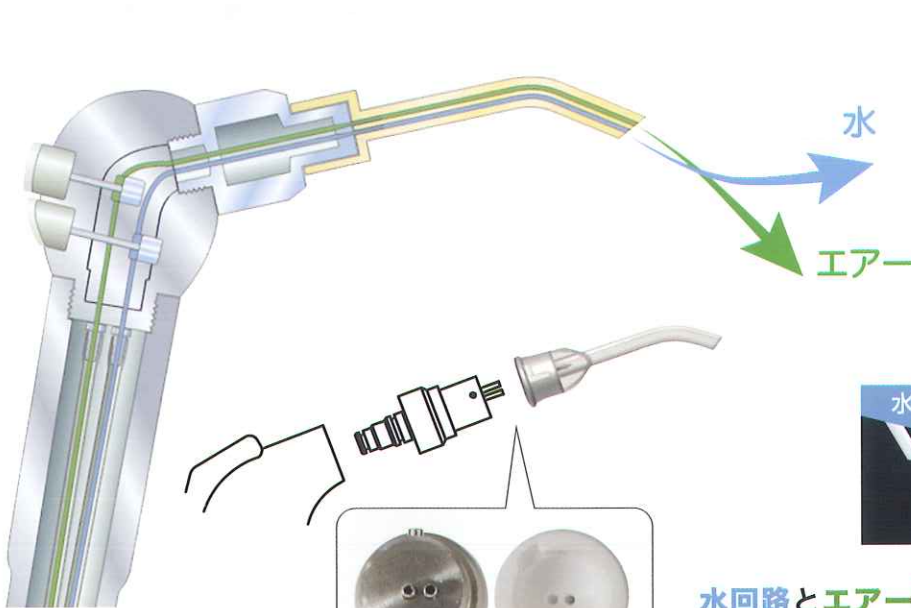

- 1.** リスコントロールを簡単に素早く
着脱することができます。

It's installed ▶

- 2.** リスコントロールチップのエア回路と水回路は、
シリンジの各回路にピッタリとフィットし、
エアに湿気が混じることがありません。

It's fitted ▶

- 3.** 使用中にチップが外れないよう確実にロック

It's locked ▶

チップを曲げても
水とエアの回路は
スムーズ。

それぞれの回路にピッタリ合うので
エアに湿気が混じりません。

水回路とエア回路は内部で各々独立している
ため、エアに湿気が混じることがなく、完全
に乾燥した表面が必要な接着処置やその他の臨
床にも便利です。

未滅菌

1箱250本入
色：白

Classic
By RISKONTROL®

滅菌済

1箱96本入
色：白

Sterile
By RISKONTROL®

RISKONTROL®