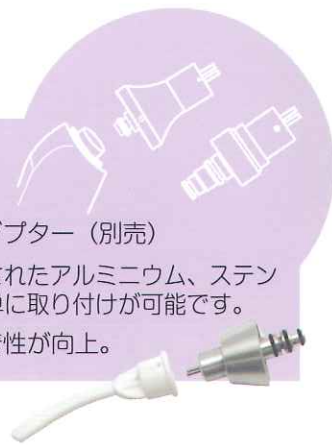

RISKONTROL®

Disposable tips for air/water syringes

ディスポーザブルシリンジチップ
リスコントロール NV

PerfectTM
system

Sterile
By RISKONTROL®

Classic
By RISKONTROL®

ユニバーサル Universal

- 様々なタイプのシリンジに対応するアダプター (別売)
- アダプターの材質はアルマイト加工が施されたアルミニウム、ステンレス鋼、レジン等お持ちのシリンジに簡単に取り付けが可能です。
- キャップのデザインが新しくなり、装着性が向上。

感染予防 Total protection

- 患者や歯科従事者を感染症から守ります。
- 直接的な感染および交叉感染の危険性を効果的に排除します。
- 使い捨てタイプ

柔軟性 Flexible

- 柔軟性があり、指で簡単に好きな角度に曲げることができます。

乾燥したエアー Dry air

- チップの先端まで水回路とエアー回路が分かれているため、エアーに湿気が混じることなく常に乾燥したエアーを使用できます。

- 1.** リスコントロールを簡単に素早く
着脱することができます。

It's installed ▶

- 2.** リスコントロールチップのエア回路と水回路は、
シリンジの各回路にピッタリとフィットし、
エアに湿気が混じることがありません。

It's fitted ▶

- 3.** 使用中にチップが外れないよう確実にロック

It's locked ▶

チップを曲げても
水とエアの回路は
スムーズ。

それぞれの回路にピッタリ合うので
エアに湿気が混じりません。