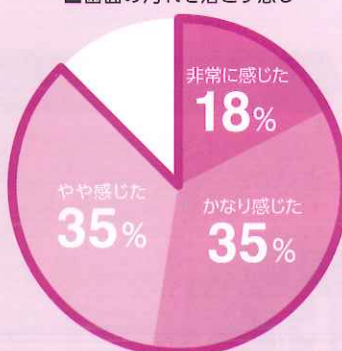

スーパーテーパード毛の優しさと毛先到達性を活かしながら、毛先かき取り力をアップさせました。

刷掃力強化タイプ 44H新登場

植毛数を増やすことで、刷掃力を高めた歯ブラシです。

88%が「感じた」と回答

■歯面の汚れを落とす感じ

※Hタイプ(44H)は、植毛本数を増やすことで刷掃力を高めた歯ブラシです。毛が硬い(太い)わけではなく、Mタイプ(44M、45M)と同じ太さの用毛を使用し、より多くの本数を束ねて植毛しています。

出典：ライオン歯科材調査 2021年7月歯科医院調査 (n=40) 歯科医、歯科衛生士による使用テスト 7段階絶対評価

Point.1

厚さ2.6mm超薄型コンパクトヘッド

DENT.MAXIMAの超薄型ヘッド技術を活用し、ヘッドの樹脂部分を削減。植毛部も含め、ヘッド全体をコンパクト化。狭い部位にも毛先が届きやすく、口腔内での動かしやすさを追求した設計です。