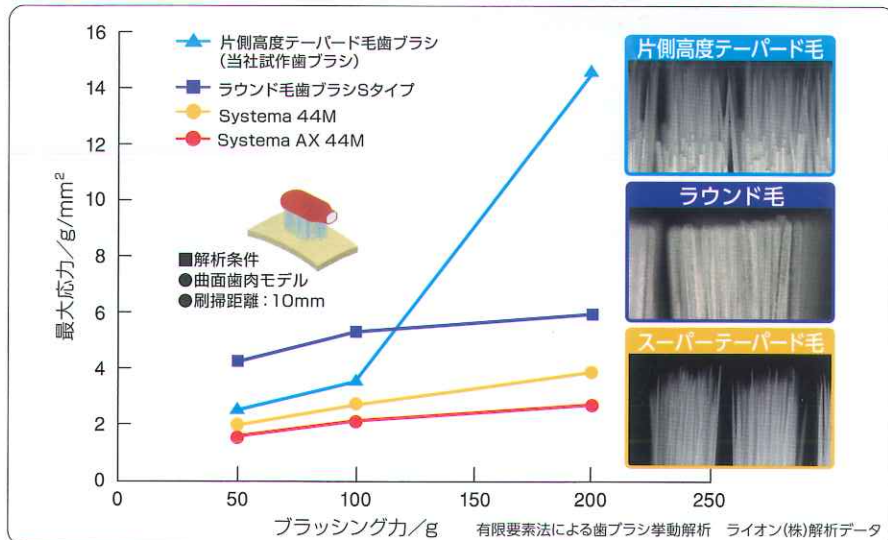

## Point.2

### 歯肉へのストレスを抑えた、スーパーテーパード毛

すべての毛先が細くしなやかな独自のスーパーテーパード毛。  
歯肉へのストレスを最小限に抑え、やさしく気持ちよい磨き心地。  
歯頸部・歯間部など、狭い隙間にも毛先がよく届きます。

歯周ポケットへの毛先侵入時の歯肉ストレス  
有限要素法解析

■モデル歯肉に対する発生応力解析

強いストレスを赤で表示 ライオン(株)解析データ

## Point.3