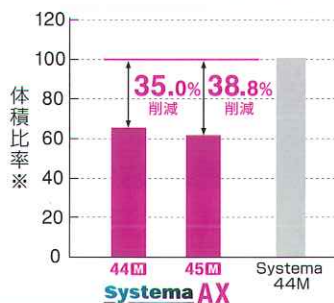

### Point.1

## 厚さ2.6mm超薄型コンパクトヘッド

DENT.MAXIMAの超薄型ヘッド技術を活用し、ヘッドの樹脂部分を削減。植毛部も含め、ヘッド全体をコンパクト化。狭い部位にも毛先が届きやすく、口腔内での動かしやすさを追求した設計です。

舌側\*

Systema 44M Systema AX44M

■ヘッド+ネック樹脂部分の体積比較

・ヘッド先端から65mmまでの(ヘッド+ネック)の樹脂部分の体積を比較  
 ※Systema 44Mの体積を100とした場合の比率

用毛まで含めた全体コンパクト

超薄型  
**2.6mm**

際まで植毛

実物大

**44H**

超薄型コンパクトヘッド  
 (刷掃力強化タイプ)