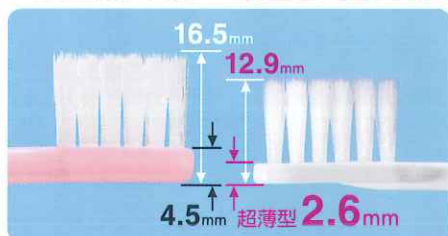

### Point.1

## 厚さ2.6mm超薄型コンパクトヘッド

DENT.MAXIMAの超薄型ヘッド技術を活用し、ヘッドの樹脂部分を削減。植毛部も含め、ヘッド全体をコンパクト化。狭い部位にも毛先が届きやすく、口腔内での動かしやすさを追求した設計です。

舌側\*

Systema 44M Systema AX44M

■ヘッド+ネック樹脂部分の体積比較

・ヘッド先端から65mmまでの(ヘッド+ネック)の樹脂部分の体積を比較  
 ※Systema 44Mの体積を100とした場合の比率

用毛まで含めた全体コンパクト

超薄型  
**2.6mm**

際まで植毛

実物大

**44H**

超薄型コンパクトヘッド  
 (刷掃力強化タイプ)