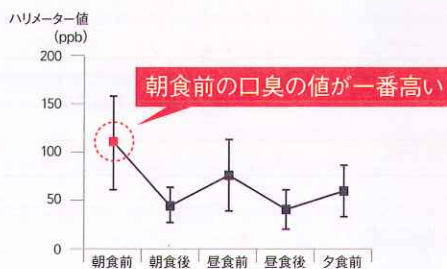

薄型 ヘッドで磨きやすい!!

超ソフト毛でやさしく
舌のよごれを除去!

デンタルプロ 舌ブラシ

●朝起床時の舌ケアに

ハリメーター値(※)の日内変動

(生理的口臭の日内変動に関する研究(日歯周誌 42(1):43~48, 1999))
※ハリメーター=口臭測定器

”ヘッド薄型”設計

植毛部台座の厚みを薄くすることで、挿入時に歯にあたりにくくし、また舌苔の溜まりやすい中央部から奥までの舌の表面も磨きやすくなるようにしました。

舌苔の厚い舌

健康な舌

”毛の部分”

舌の細胞「味蕾」を傷つけない超ソフト毛仕上げです。

”ハンドル部分”

全体を短くストレートにすることで、余計な力が入りにくく操作性をよくしました。

●改良のため、予告なく仕様・デザイン等を変更することがございます。あらかじめご了承ください。
●印刷の都合上、商品の色味は実際のものとは異なる場合がございます。