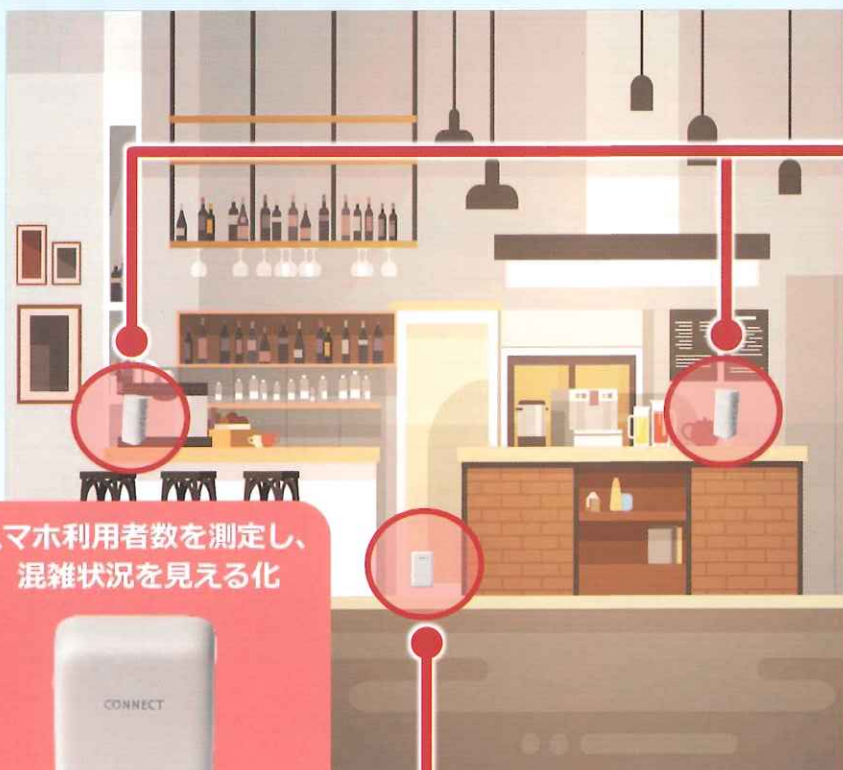

# 『三密おしらせシステム 換気予報』 のご提案

施設内のCO<sub>2</sub>濃度ならびにスマホ利用者数を測定して、  
「密閉」「密集」「密接」の三密リスクを回避！

## 飲食店の設置イメージ

スマホ利用者数を測定し、  
混雑状況を見える化

コネクトセルラー

CO<sub>2</sub>濃度を測定し、  
換気状況を見える化

コネクトCO<sub>2</sub>センサ (実寸大)

## ◆ 「三密おしらせシステム 換気予報」にできること

**換気状況の見える化**  
適切な換気のタイミングがわかる

密閉状態の改善

**混雑状況の見える化**  
混雑を避ける対策がとれる

密集・密接状態の回避

「三密おしらせシステム 換気予報」を動画でご紹介

[https://www.new-cosmos.co.jp/movie/kankiyoho\\_PR.html](https://www.new-cosmos.co.jp/movie/kankiyoho_PR.html)