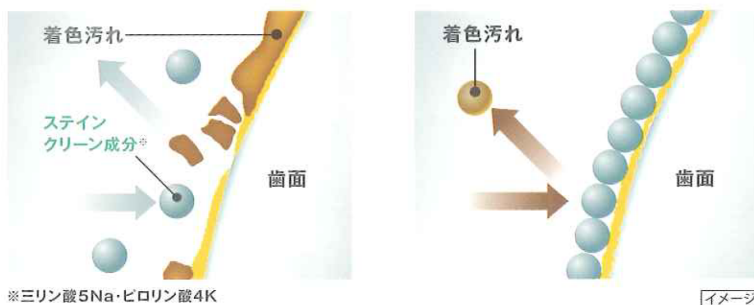

リステリン® ホワイトニング

●有効成分により、ステイン(着色汚れ)を浮かせて落とし、さらに歯をコーティングすることで自然な白さを持続します。

好みに合わせて使える豊富なラインナップ

商品名	液体歯磨				洗口液		
	アルコールタイプ	ノンアルコール・低刺激		アルコールタイプ			
ホワイトニング	トータルケア プラス	トータルケア ゼロ プラス	ハグキケア	ムシバケア	クールミント ゼロ	クールミント	オリジナル
フレーバー	ホワイトミント	ミント	ジンジャー	グリーンミント	クールミント	クールミント	スーパードライ
効果	ホワイトニング	口臭・歯肉炎・歯垢・虫歯・歯石・着色・汚れ・ネバつきの予防	口臭・歯肉炎・歯垢・歯周病の予防	口臭・歯肉炎・歯垢・虫歯の予防	口臭・歯肉炎・歯垢の予防		
1L	¥1,100	¥1,150	¥980			¥920	
500mL	¥800	¥820	¥700			¥600	

販売名/クールミント:リステリン CM、トータルケア プラス:リステリントータルケア+, トータルケアゼロ プラス:リステリントータルケアゼロ+, ハグキケア:リステリン HC、ムシバケア:リステリン MC ©J&JKK 2018

別売品 リステリン®ポンプ 1L用¥100(¥120)

取扱い店

記載の価格は2018年12月現在の標準医院価格(消費税抜き)および標準患者価格(消費税抜き)です。

ご使用の際は製品に記載の注意事項をよく読んでお使いください。

製造販売元 ジョンソン・エンド・ジョンソン株式会社 コンシューマー カンパニー
〒101-0065 東京都千代田区西神田3-5-2

世界で歯科医療に貢献する 株式会社 松風
●本社:〒605-0983京都市東山区福福上高松町11・TEL(075)561-1112(代) http://www.shofu.co.jp
●支社:東京(03)3832-4366 ●営業所:札幌(011)232-1114/仙台(022)713-9301/名古屋(052)709-7688/大阪(06)6330-4182/福岡(092)472-7595