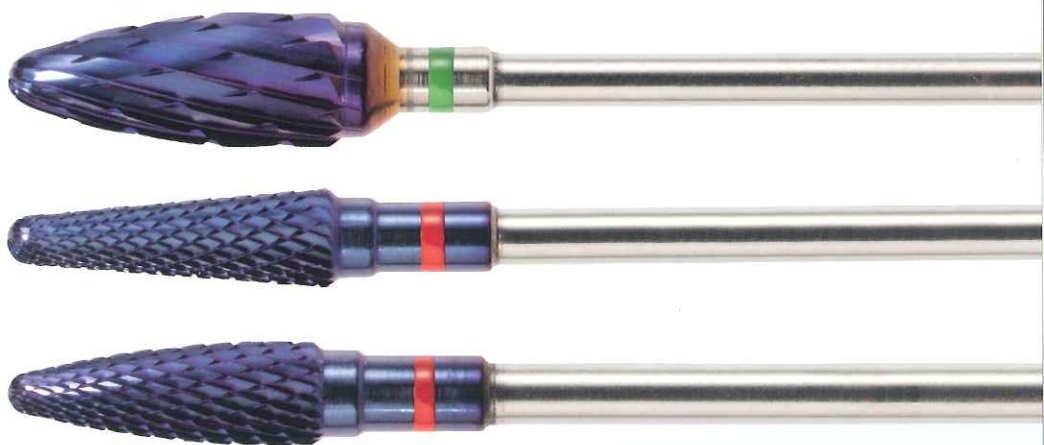

ブルーPVDを施した
ダブルカットの切れ味

技工用カーバイドバー

ブルーマジック

Giving a hand to oral health.

KULZER

MITSUI CHEMICALS GROUP

BLUE MAGIC

クルツァー・ブルーPVD加工

クルツァーのブルーマジックに採用されているPVD加工は破壊靱性の高い多層コーティングです。被膜が薄く、シャープなエッジを必要とする切削工具に効果を発揮します。

また、タングステン自体の母体特性を損なうことなく、切削表面を摩擦や熱から保護します。

さらに、クルツァーのブルーPVD加工は薄いのに高硬度、かつ滑らか。

切れ味の良さと耐摩耗性で、作業効率の向上に貢献します。

レイヤー構成イメージ図

切れ味長持ち

耐摩耗性の高いブルーPVD加工（窒化チタンアルミコーティングを含む多層コーティング）により切削面が保護されるため、鋭い切削力が持続します。

■ 切削力耐久性比較試験(当社試験方法による)

バーの切削力が無くなるまで削り続け、切削できた総量(深さ)を計測

ブルーマジック

当社従来品

- 被切削物：コバルトクロム合金（ヘラニウムレーザー）
- 切削バー：194 MX HP 040

※ クルツァーのブルーPVD加工は破壊靱性の高い多層コーティングです。
最表層のブルーのコーティングが剥がれることがありますが、切削能力には大きな影響を及ぼしません。

※ 製品の特性上、ブルーの色調にはばらつきがある場合がありますが、切削能力には影響ありません。

高い切削力

クロスカットの角度を調節することで、切削中に被切削物が逃げようとする力を抑制。操作しやすく、高い切削力を発揮します。

■ クロスカットの切削力伝達方向

- RRXカット(カラーコード 赤と橙)は、切削能力を更に高めるために開発されました。
1本でコース・ファイン両方の用途に使用できます。

RRX拡大

技工用カーバイドバー
ブルーマジック

クロスカット ファイン : コバルトクロム・プレシャスメタル・レジン用