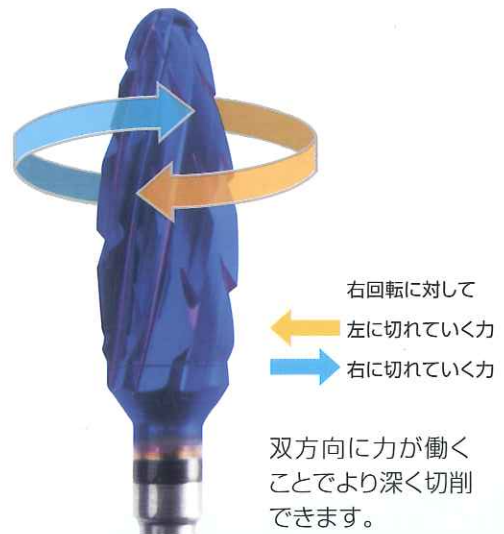

■ 切削力耐久性比較試験(当社試験方法による)

バーの切削力が無くなるまで削り続け、切削できた総量(深さ)を計測

ブルーマジック

当社従来品

- 被切削物：コバルトクロム合金（ヘラニウムレーザー）
- 切削バー：194 MX HP 040

※ クルツァーのブルーPVD加工は破壊靱性の高い多層コーティングです。
最表層のブルーのコーティングが剥がれることがありますが、切削能力には大きな影響を及ぼしません。

※ 製品の特性上、ブルーの色調にはばらつきがある場合がありますが、切削能力には影響ありません。

高い切削力

クロスカットの角度を調節することで、切削中に被切削物が逃げようとする力を抑制。操作しやすく、高い切削力を発揮します。

■ クロスカットの切削力伝達方向

- RRXカット(カラーコード 赤と橙)は、切削能力を更に高めるために開発されました。
1本でコース・ファイン両方の用途に使用できます。

RRX拡大

技工用カーバイドバー
ブルーマジック

クロスカット ファイン : コバルトクロム・プレシャスメタル・レジン用