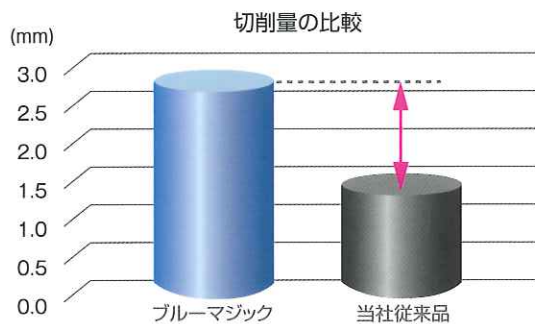

クルツァーのブルーマジックに採用されているPVD加工は破壊靱性の高い多層コーティングです。被膜が薄く、シャープなエッジを必要とする切削工具に効果を発揮します。

また、タングステン自体の母体特性を損なうことなく、切削表面を摩擦や熱から保護します。

さらに、クルツァーのブルーPVD加工は薄いのに高硬度、かつ滑らか。

切れ味の良さと耐摩耗性で、作業効率の向上に貢献します。

レイヤー構成イメージ図

切れ味長持ち

耐摩耗性の高いブルーPVD加工（窒化チタンアルミコーティングを含む多層コーティング）により切削面が保護されるため、鋭い切削力が持続します。

■ 切削力耐久性比較試験(当社試験方法による)

バーの切削力が無くなるまで削り続け、切削できた総量(深さ)を計測

ブルーマジック

当社従来品

- 被切削物：コバルトクロム合金（ヘラニウムレーザー）
- 切削バー：194 MX HP 040

※ クルツァーのブルーPVD加工は破壊靱性の高い多層コーティングです。
最表層のブルーのコーティングが剥がれることがありますが、切削能力には大きな影響を及ぼしません。

※ 製品の特性上、ブルーの色調にはばらつきがある場合がありますが、切削能力には影響ありません。

高い切削力

クロスカットの角度を調節することで、切削中に被切削物が逃げようとする力を抑制。操作しやすく、高い切削力を発揮します。

■ クロスカットの切削力伝達方向

- RRXカット(カラーコード 赤と橙)は、切削能力を更に高めるために開発されました。
1本でコース・ファイン両方の用途に使用できます。

RRX拡大

技工用カーバイドバー
ブルーマジック

クロスカット ファイン : コバルトクロム・プレシャスメタル・レジン用