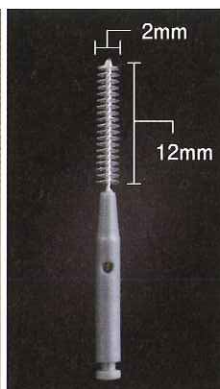

12本

【サイズ】

直径: **2**mm
ブラシ長: **12**mm

【価格】

¥**3,800** (税別)

確実な接着を実現する第一歩は、根管内の清掃から始まります

- 根管内の充填材や仮着材、その他残留物を機械的に掻き出します
- 根管内の機械的清掃は接着阻害因子を除去し、接着性を高め、脱離を防止します

テンポラリーセメントやその他残留物を除去することによって、補綴物を継続的に保持し、維持力を高めます。スーパーポストブラシはお手持ちのコントラに装着し、根管を低速回転で清掃することで、残留物をスピーディーに除去することができます。

SUPER POST BRUSH の臨床例

【臨床写真ご提供：松本勝利先生】

根管充填終了後の支台築造前

根管形成バーにてポストを適正な大きさに形成する

SUPER POST BRUSHのかき上げ効果により確実な根管清掃を行う

清掃された根管内を的確にボンディング操作する

【使用上の注意】

- ディスポーザブル商品（再使用不可）のため、患者様毎にお取替えてください。
- 熱によりシャングが変形するため、オートクレーブ等の滅菌はお止めください。
- 800rpm 以上の使用は破損等にて怪我をする恐れがあるため、使用回転数は厳守してください。
- シャングを確実に奥まで装着し、半チャックではないことを確認してください。
- 口腔外で一度回転させ、振れがないことを確認してからご使用ください。
- 回転したまま根管内に挿入すると、破損や怪我をする恐れがあるため、根管内に挿入後、回転させてください。
- 破損、変形等のあるものは、コントラ故障に繋がるため、使用しないでください。
- 本品は使用用途以外には使用しないでください。

1箱
12本入

【販売名】 SD スーパーポストブラシ

【使用目的】 歯の清掃・研磨及び根管の清掃に用いる回転式歯科用器具

【サイズ】 直径：2mm ブラシ長：12mm

【原材料】 ブラシ部：ナイロン製 コントラ部：プラスチック製

【入数】 12本（保存用ケース付き）

【価格】 3,800円（税別）

（一般医療機器・歯科予防治療用ブラシ） 製造販売元：株式会社背戸製作所 届出番号：08B3X10007000154