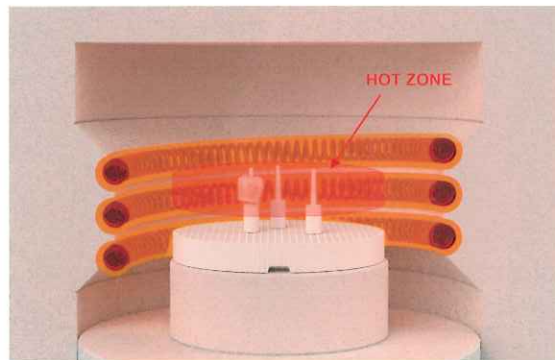

#1
¥4,900

#2
¥5,400

#3
¥5,900

MPF ジルコニア ステインブラシ 3in1 ブラシキット
¥14,000

MPF オブチウム インストゥルメントベンチスタンド
¥23,000

ハニカム セラミック クラウン &ブリッジ スタンド

HOT ZONE で焼成しよう！

全てのスクリーリテイン インプラントのための革新的な
スタンド&ピン。焼成位置を上げて効果的に焼成を。