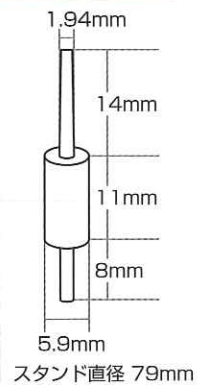

#1
¥4,900

#2
¥5,400

#3
¥5,900

MPF ジルコニア ステインブラシ 3in1 ブラシキット
¥14,000

MPF オブチウム インストゥルメントベンチスタンド
¥23,000

ハニカム セラミック クラウン &ブリッジ スタンド

HOT ZONE で焼成しよう！

全てのスクリーリテイン インプラントのための革新的な
スタンド&ピン。焼成位置を上げて効果的に焼成を。

MPF ハニカムスタンド セラミックピン 10 本付
¥7,400

MPF セラミックピン 10 本
¥2,900

MPF ハニカムスタンド アルミナピン 4 本付
¥8,900

MPF アルミナピン 4 本
¥3,800

ステン・オペーク用パレット

MPF ステン／オペーク用パレット

ステンやオペーク材のスマートな収容ソリューション。

耐久性の高いプラスチックを使用し、フタはしっかり密閉可能。