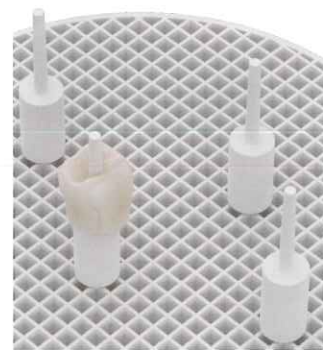

ベニア&クラウン スタビライジングペースト
 メタルやセラミック等の補綴物を保持する。
 燃焼残留物ナシ。

MPF ベニア&クラウン用
 スタビライジングペースト 3.5g×2
 ¥7,200

カラーリングリキッド用ブラシ

MPF ZIRCONIA STAIN BRUSH

MPF ジルコニア ステインブラシ

水溶性カラーリキッドのジルコニア半焼結体の塗布に
カラーリングリキッドに反応する恐れのある金属材料未使用
人工毛使用
ブラシの交換不可

#1
¥4,900

#2
¥5,400

#3
¥5,900

MPF ジルコニア ステインブラシ 3in1 ブラシキット
¥14,000

MPF オブチウム インストゥルメントベンチスタンド
¥23,000

ハニカム セラミック クラウン &ブリッジ スタンド

HOT ZONE で焼成しよう！

全てのスクリーリテイン インプラントのための革新的な
スタンド&ピン。焼成位置を上げて効果的に焼成を。

MPF ハニカムスタンド セラミックピン 10 本付
¥7,400

MPF セラミックピン 10 本
¥2,900

MPF ハニカムスタンド アルミナピン 4 本付
¥8,900

MPF アルミナピン 4 本
¥3,800

ステン・オペーク用パレット

MPF ステン／オペーク用パレット

ステンやオペーク材のスマートな収容ソリューション。

耐久性の高いプラスチックを使用し、フタはしっかり密閉可能。

ブラック ¥24,000

ホワイト ¥24,000

ステン・オペーク用パレット

MPF グラスセラミックパレット

ガラス上でポーセレンワークを行いたいセラミストのためのセラミックガラスパレット。合皮ストリップがセラミックを程よく湿らせる。基部に貯めた水が合皮ストリップを通じてガラス上を湿らせ、均一にセラミックを混ぜることが可能
¥32,000

リキッドディスペンサー

**MPF モデリング / ステン リキッドドロPPERキット
100ml & 20ml
¥3,800**