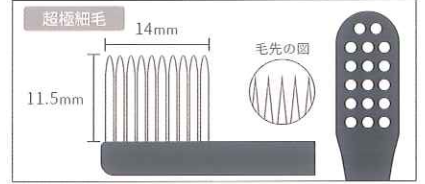

※超極細毛とラウンド毛の二段植毛

詳しくはこちら

SSはさらに歯周病ケアに特化

超極細毛とラウンド毛の段差を4.5mmにすることで、歯周ポケットが深くなっている歯周病の方でも、奥までやわらかい毛が優しくケアします。

※超極細毛とラウンド毛の二段植毛

Pg ペングリップ

毛の硬さ PSS・S・MS・M

柄の色

● 墨 ● 藍 ● 小豆 ● 茜

参考小売価格 265円(税抜)

PSS 290円(税抜)

詳しくはこちら

ペリオスーパーソフト PSSは超コンパクト二段植毛

二段植毛を採用することで、超極細毛が一本一本、歯周ポケットの奥に優しく届き、歯周病をケアします。超コンパクトヘッドはお口の小さな方にもオススメです。

※超極細毛とラウンド毛の二段植毛

St スタダード