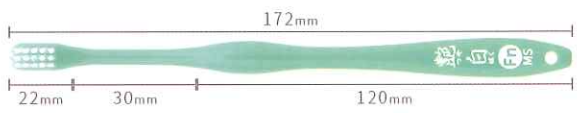

● 檸檬 ● 天 ● 桃 ● 笹

参考小売価格 130円(税抜)

詳しくはこちら

Jr ジュニア

毛の硬さ S・MS

柄の色

● 檸檬 ● 天 ● 桃 ● 笹

参考小売価格 130円(税抜)

詳しくはこちら

Fn ファイニッシュ

毛の硬さ S・MS

柄の色

● 蜜柑 ● 常磐

参考小売価格 140円(税抜)

詳しくはこちら

Ot ワンタフト

● 墨 ● 藍 ● 小豆 ● 茜

参考小売価格 350円(税抜)

詳しくはこちら

艶白特設サイトなら、さらに詳しい情報が満載！

艶白特設サイト

0.01mm単位で追求した「ブラシ」の性能やこだわり

原材料から販売まで「純日本製」の流れを徹底解説

細部までこだわり尽くした艶白開発への思いや工夫