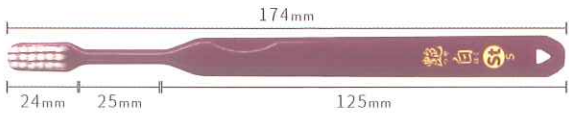

● 墨 ● 藍 ● 小豆 ● 茜

参考小売価格 265円(税抜)

PSS 290円(税抜)

詳しくはこちら

ペリオスーパーソフト PSSは超コンパクト二段植毛

二段植毛を採用することで、超極細毛が一本一本、歯周ポケットの奥に優しく届き、歯周病をケアします。超コンパクトヘッドはお口の小さな方にもオススメです。

※超極細毛とラウンド毛の二段植毛

St スタダード

毛の硬さ SS・S・MS・M

柄の色

● 墨 ● 藍 ● 小豆 ● 茜

参考小売価格 115円(税抜)

詳しくはこちら

Ch チャイルド

毛の硬さ S・MS

柄の色

● 檸檬 ● 天 ● 桃 ● 笹

参考小売価格 130円(税抜)

詳しくはこちら

Jr ジュニア

毛の硬さ S・MS

柄の色

● 檸檬 ● 天 ● 桃 ● 笹

参考小売価格 130円(税抜)