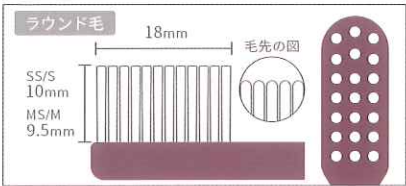

※超極細毛とラウンド毛の二段植毛

詳しくはこちら

SSはさらに歯周病ケアに特化

超極細毛とラウンド毛の段差を4.5mmにすることで、歯周ポケットが深くなっている歯周病の方でも、奥までやわらかい毛が優しくケアします。

※超極細毛とラウンド毛の二段植毛

Pg ペングリップ

毛の硬さ PSS・S・MS・M

柄の色

● 墨 ● 藍 ● 小豆 ● 茜

参考小売価格 265円(税抜)

PSS 290円(税抜)

詳しくはこちら

ペリオスーパーソフト PSSは超コンパクト二段植毛

二段植毛を採用することで、超極細毛が一本一本、歯周ポケットの奥に優しく届き、歯周病をケアします。超コンパクトヘッドはお口の小さな方にもオススメです。

※超極細毛とラウンド毛の二段植毛

St スタダード

毛の硬さ SS・S・MS・M

柄の色

● 墨 ● 藍 ● 小豆 ● 茜

参考小売価格 115円(税抜)

詳しくはこちら

Ch チャイルド

毛の硬さ S・MS

柄の色

● 檸檬 ● 天 ● 桃 ● 笹

参考小売価格 130円(税抜)

詳しくはこちら

Jr ジュニア

毛の硬さ S・MS

柄の色

● 檸檬 ● 天 ● 桃 ● 笹

参考小売価格 130円(税抜)