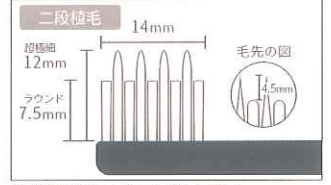

※超極細毛とラウンド毛の二段植毛

詳しくはこちら

SSはさらに歯周病ケアに特化

超極細毛とラウンド毛の段差を4.5mmにすることで、歯周ポケットが深くなっている歯周病の方でも、奥までやわらかい毛が優しくケアします。

※超極細毛とラウンド毛の二段植毛

Pg ペングリップ

毛の硬さ PSS・S・MS・M

柄の色

● 墨 ● 藍 ● 小豆 ● 茜

参考小売価格 265円(税抜)

PSS 290円(税抜)

詳しくはこちら

ペリオスーパーソフト PSSは超コンパクト二段植毛

二段植毛を採用することで、超極細毛が一本一本、歯周ポケットの奥に優しく届き、歯周病をケアします。超コンパクトヘッドはお口の小さな方にもオススメです。

※超極細毛とラウンド毛の二段植毛

St スタダード