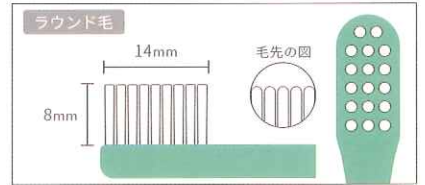

● 檸檬 ● 天 ● 桃 ● 笹

参考小売価格 130円(税抜)

詳しくはこちら

Jr ジュニア

毛の硬さ S・MS

柄の色

● 檸檬 ● 天 ● 桃 ● 笹

参考小売価格 130円(税抜)

詳しくはこちら

Fn ファイニッシュ

毛の硬さ S・MS

柄の色

● 蜜柑 ● 常磐

参考小売価格 140円(税抜)

詳しくはこちら

Ot ワンタフト