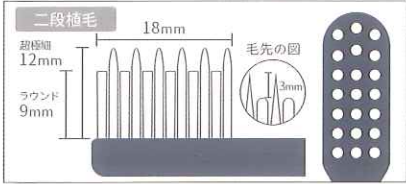

Produced by Okuchi no Senmonten

艶白™ラインナップ

Tw ツイン

毛の硬さ SS・S・MS・M

柄の色

● 墨 ● 藍 ● 小豆 ● 茜

参考小売価格 180円(税抜)

SS 220円(税抜)

※超極細毛とラウンド毛の二段植毛

詳しくはこちら

SSはさらに歯周病ケアに特化

超極細毛とラウンド毛の段差を4.5mmにすることで、歯周ポケットが深くなっている歯周病の方でも、奥までやわらかい毛が優しくケアします。

※超極細毛とラウンド毛の二段植毛

Pg ペングリップ

毛の硬さ PSS・S・MS・M

柄の色

● 墨 ● 藍 ● 小豆 ● 茜

参考小売価格 265円(税抜)

PSS 290円(税抜)

詳しくはこちら

ペリオスーパーソフト PSSは超コンパクト二段植毛

二段植毛を採用することで、超極細毛が一本一本、歯周ポケットの奥に優しく届き、歯周病をケアします。超コンパクトヘッドはお口の小さな方にもオススメです。

※超極細毛とラウンド毛の二段植毛

St スタダード