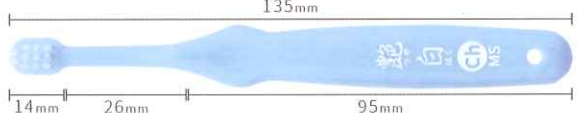

● 墨 ● 藍 ● 小豆 ● 茜

参考小売価格 265円(税抜)

PSS 290円(税抜)

詳しくはこちら

ペリオスーパーソフト PSSは超コンパクト二段植毛

二段植毛を採用することで、超極細毛が一本一本、歯周ポケットの奥に優しく届き、歯周病をケアします。超コンパクトヘッドはお口の小さな方にもオススメです。

※超極細毛とラウンド毛の二段植毛

St スタダード

毛の硬さ SS・S・MS・M

柄の色

● 墨 ● 藍 ● 小豆 ● 茜

参考小売価格 115円(税抜)

詳しくはこちら

Ch チャイルド

毛の硬さ S・MS

柄の色

● 檸檬 ● 天 ● 桃 ● 笹

参考小売価格 130円(税抜)

詳しくはこちら

Jr ジュニア

毛の硬さ S・MS

柄の色

● 檸檬 ● 天 ● 桃 ● 笹

参考小売価格 130円(税抜)