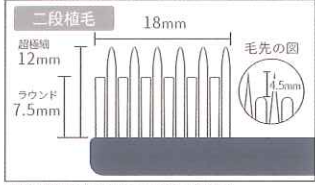

Produced by Okuchi no Senmonten

艶白™ラインナップ

Tw ツイン

毛の硬さ SS・S・MS・M

柄の色

● 墨 ● 藍 ● 小豆 ● 茜

参考小売価格 180円(税抜)

SS 220円(税抜)

※超極細毛とラウンド毛の二段植毛

詳しくはこちら

SSはさらに歯周病ケアに特化

超極細毛とラウンド毛の段差を4.5mmにすることで、歯周ポケットが深くなっている歯周病の方でも、奥までやわらかい毛が優しくケアします。

※超極細毛とラウンド毛の二段植毛

Pg ペングリップ

毛の硬さ PSS・S・MS・M

柄の色

● 墨 ● 藍 ● 小豆 ● 茜

参考小売価格 265円(税抜)

PSS 290円(税抜)

詳しくはこちら

ペリオスーパーソフト PSSは超コンパクト二段植毛

二段植毛を採用することで、超極細毛が一本一本、歯周ポケットの奥に優しく届き、歯周病をケアします。超コンパクトヘッドはお口の小さな方にもオススメです。

※超極細毛とラウンド毛の二段植毛

St スタダード