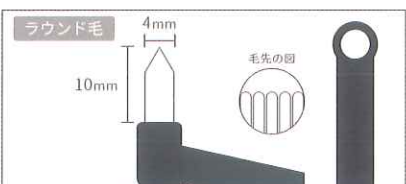

Ot ワンタフト

毛の硬さ SS・MS

柄の色

● 墨 ● 藍 ● 小豆 ● 茜

参考小売価格 290円(税抜)

詳しくはこちら