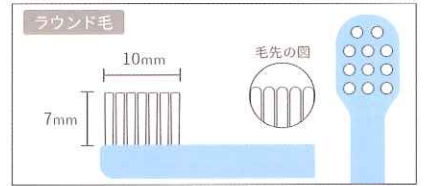

● 墨 ● 藍 ● 小豆 ● 茜

参考小売価格 265円(税抜)

PSS 290円(税抜)

詳しくはこちら

ペリオスーパーソフト PSSは超コンパクト二段植毛

二段植毛を採用することで、超極細毛が一本一本、歯周ポケットの奥に優しく届き、歯周病をケアします。超コンパクトヘッドはお口の小さな方にもオススメです。

※超極細毛とラウンド毛の二段植毛

St スタダード

毛の硬さ SS・S・MS・M

柄の色

● 墨 ● 藍 ● 小豆 ● 茜

参考小売価格 115円(税抜)

詳しくはこちら

Ch チャイルド

毛の硬さ S・MS

柄の色

● 檸檬 ● 天 ● 桃 ● 笹

参考小売価格 130円(税抜)

詳しくはこちら

Jr ジュニア

毛の硬さ S・MS

柄の色

● 檸檬 ● 天 ● 桃 ● 笹

参考小売価格 130円(税抜)