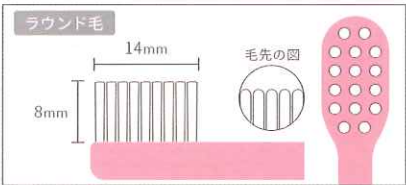

● 墨 ● 藍 ● 小豆 ● 茜

参考小売価格 265円(税抜)

PSS 290円(税抜)

詳しくはこちら

ペリオスーパーソフト PSSは超コンパクト二段植毛

二段植毛を採用することで、超極細毛が一本一本、歯周ポケットの奥に優しく届き、歯周病をケアします。超コンパクトヘッドはお口の小さな方にもオススメです。

※超極細毛とラウンド毛の二段植毛

St スタダード

● 檸檬 ● 天 ● 桃 ● 笹

参考小売価格 130円(税抜)

詳しくはこちら

Jr ジュニア

毛の硬さ S・MS

柄の色

● 檸檬 ● 天 ● 桃 ● 笹

参考小売価格 130円(税抜)