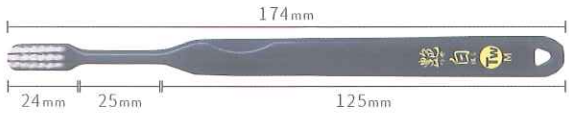

ベングリップ

17穴
超コンパクト
ヘッド

植毛の間隔を広くする
ことにより、超極細毛
がよりすみずみに届く
ように設計。

ほぼ原寸大

一般的なナイロン
毛ではなくPBT毛
を全ラインナップ
で採用。

ブラシ・柄ともに
耐熱温度100℃の
素材を使用。煮沸
消毒可能で衛生的。

ラインナップ

- St** スタンダード TBIにおすすめ
- Ch** チャイルド 3歳から7歳
- Jr** ジュニア 6歳から12歳
- Fn** 仕上げ磨き お子様の磨き残しに

Produced by Okuchi no Senmonten

艶白™ラインナップ

Tw ツイン

毛の硬さ SS・S・MS・M

柄の色

● 墨 ● 藍 ● 小豆 ● 茜

参考小売価格 180円(税抜)

SS 220円(税抜)

※超極細毛とラウンド毛の二段植毛

詳しくはこちら

SSはさらに歯周病ケアに特化

超極細毛とラウンド毛の段差を4.5mmにすることで、歯周ポケットが深くなっている歯周病の方でも、奥までやわらかい毛が優しくケアします。

※超極細毛とラウンド毛の二段植毛

Pg ペングリップ

毛の硬さ PSS・S・MS・M

柄の色

● 墨 ● 藍 ● 小豆 ● 茜

参考小売価格 265円(税抜)

PSS 290円(税抜)

詳しくはこちら

ペリオスーパーソフト PSSは超コンパクト二段植毛

二段植毛を採用することで、超極細毛が一本一本、歯周ポケットの奥に優しく届き、歯周病をケアします。超コンパクトヘッドはお口の小さな方にもオススメです。

※超極細毛とラウンド毛の二段植毛

St スタダード