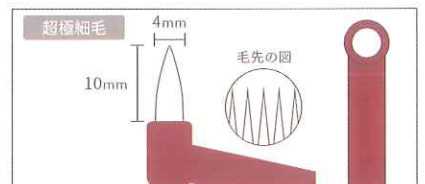

● 墨 ● 藍 ● 小豆 ● 茜

参考小売価格 350円(税抜)

詳しくはこちら

艶白特設サイトなら、さらに詳しい情報が満載！

艶白特設サイト

0.01mm単位で追求した「ブラシ」の性能やこだわり

原材料から販売まで「純日本製」の流れを徹底解説

細部までこだわり尽くした艶白開発への思いや工夫