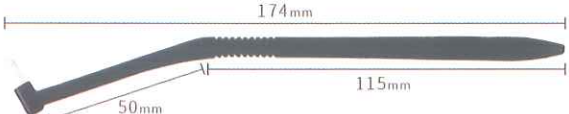

毛の硬さ SS・MS

柄の色

● 墨 ● 藍 ● 小豆 ● 茜

参考小売価格 290円(税抜)

詳しくはこちら

Lp レプトン

毛の硬さ SS・MS

柄の色

● 墨 ● 藍 ● 小豆 ● 茜

参考小売価格 350円(税抜)

詳しくはこちら

艶白特設サイトなら、さらに詳しい情報が満載！

艶白特設サイト

0.01mm単位で追求した「ブラシ」の性能やこだわり

原材料から販売まで「純日本製」の流れを徹底解説

細部までこだわり尽くした艶白開発への思いや工夫