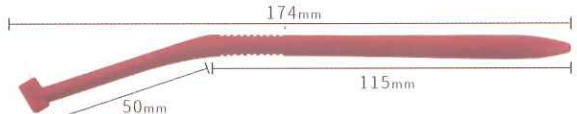

毛の硬さ SS・MS

柄の色

● 墨 ● 藍 ● 小豆 ● 茜

参考小売価格 290円(税抜)

詳しくはこちら

Lp レプトン

毛の硬さ SS・MS

柄の色

● 墨 ● 藍 ● 小豆 ● 茜

参考小売価格 350円(税抜)

詳しくはこちら

艶白特設サイトなら、さらに詳しい情報が満載！

艶白特設サイト

0.01mm単位で追求した「ブラシ」の性能やこだわり

原材料から販売まで「純日本製」の流れを徹底解説

細部までこだわり尽くした艶白開発への思いや工夫