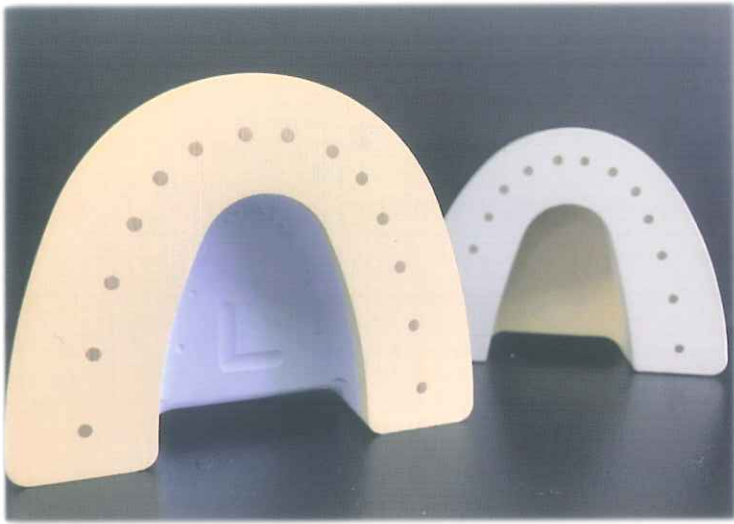

だいちゃんシリーズに新しい仲間が登場！

貼付式模型台

だいちゃん全顎用 L

【用途】 貼付式模型台

【包装形態】 30個入り

【定価】 8,100円

【仕様】

	だいちゃん 全顎用 L	全顎用
台部	ブルー	イエロー
貼付部	イエロー	グレー
ピン	両面カット	片面カット

だいちゃん全顎用 L の特長

だいちゃん
全顎用 L

だいちゃん
全顎用

1 プレートを幅広に設計することで適応症例が増加。

寸法(mm)	A	B	C	D
全顎用 L	57	72	33	40
全顎用	52	70	31	36

2 全顎用 L には両面カットピンを採用。

セパレート時のピンへの接触リスクを低減でき、また回転防止の効果も向上しています。

ピン断面図

全顎用 L

全顎用