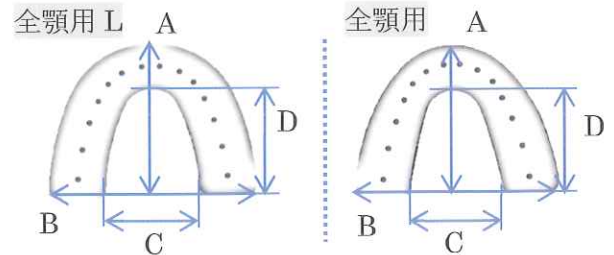

だいちゃん全顎用 L の特長

だいちゃん
全顎用 L

だいちゃん
全顎用

1 プレートを幅広に設計することで適応症例が増加。

寸法(mm)	A	B	C	D
全顎用 L	57	72	33	40
全顎用	52	70	31	36

2 全顎用 L には両面カットピンを採用。

セパレート時のピンへの接触リスクを低減でき、また回転防止の効果も向上しています。

ピン断面図