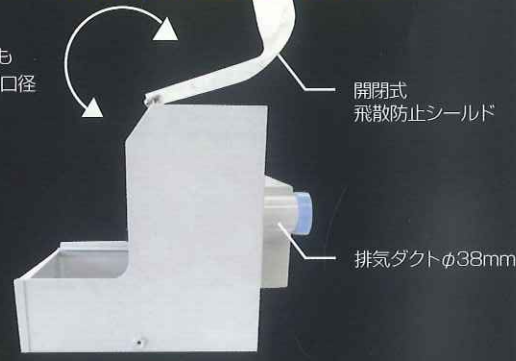

小型DCモーター採用で静音・パワフル・省電力。ラボでのハードな  
 ご使用でもお使い頂ける耐久性も自慢です。

**超コンパクト設計。小型トースターを置くほどのスペースに設置できます!!**

静音高トルク  
DCモーター

無段階調整コントローラー

パフ・ブラシどちらも  
ガッチリ保持する大口徑  
ホルダー

引き出しタイプ  
大容量ダストBOX

開閉式  
飛散防止シールド

排気ダクトφ38mm

わずか  
310mm

ノートパソコン程  
の巾で設置できます。

わずか 315mm

**これ1台あれば仕事が早い、美しい!!**

2017.04.30迄

**新発売特別価格!! 通常 標準価格1台 ¥69,800 ▶▶ ¥59,800**

コントロール1仕様		1年保証
本体寸法	H250×W315×D310mm	
重量	9kg	
電源	AC100V 50/60Hz	
消費電力	最大消費電力196W	
回転数	無段階コントローラー 0~3500rpm	