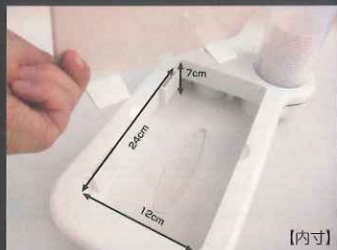

ハニル7
3つの
ベンリ

サイドトレイとして

患者様の手に取りやすい場所への設置は好感度UPのヒケツです。

インスツルメント、小器機、患者様の眼鏡などの小物を置いて頂けます。

天板はサイドトレイとして患者様の眼鏡、携帯、インスツルメント等を置いて頂けます。

天板の蓋を開けて中へティッシュBOXを収納します。高さ7cmまでのティッシュBOXが収納できます。(通常のティッシュBOXは高さ5cm弱です。)

背の高いティッシュBOXはトレー天板をはずし写真のように上部からティッシュの取りだしができます。

取外した天板は写真のようにティッシュ脇に取付するとができ、メガネなどの小物を置くことができます。

3way ディスペンサー ハニルセブン

●サイズ：40 x 22.5 x 22 cm ●ボールサイズ：φ38 ~ 52mmに対応

●重さ：1.3g ●トレイ耐荷重：600g ●カップ収納数：5オンス（最大30個）

標準価格 1台 ¥9,800

HELLO KITTY

ハローキティ クロスサンダル 4色そろって新発売