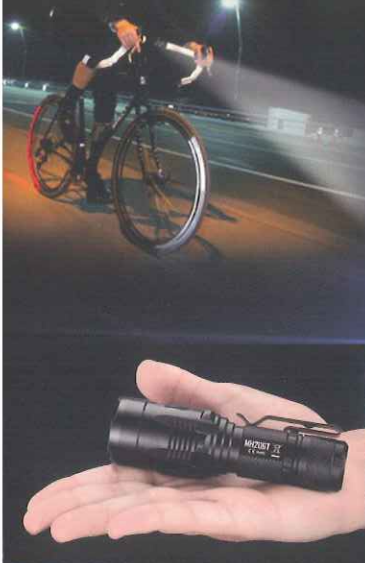

標準価格 1本 **¥4,800**

※熱に強い高特殊アル
ミリフレクター採用

NITECORE MH20GT

最大1000ルーメンの 驚きの明るさ

- ・CREE XP-L HI V3 Super white LED 搭載。
- ・最大1000ルーメン自動車のヘッドライト並みの明るさ!
- ・マイクロUSBポート搭載でパソコンのUSB端子から充電可能。
- ・片手で点灯・消灯・切替ができるプッシュスイッチ搭載。
- ・明るさ5段階切替式+ストロボ切替機能。