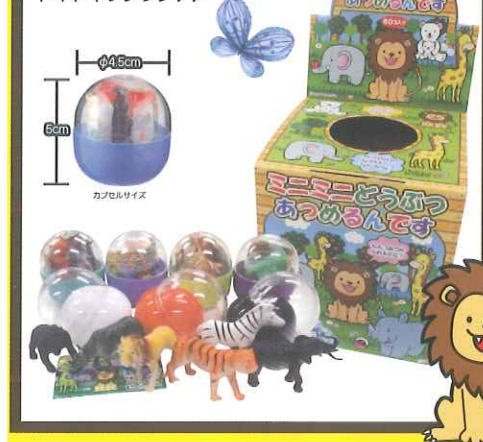

JOY Kid's

ミニミニあつめるんです

全6種類 新発売

- クリニックでのガンバッタネ!!のご褒美の他、子供会等地域のイベントの景品にも最適です。
- BOXからカプセルを取るつかみ取りタイプのくじ引きBOXです。
- くじ引きなのでガチャガチャの機械が無くても手軽にお楽しみ頂けます。

何が出るかはお楽しみ!!

1個あたり

33

円~

※もちろんガチャガチャに入れてお使い頂く事も出来ます。カプセルサイズ、形状の適応はお使いのガチャガチャメーカーにてご確認ください。

1 ミニミニくい道楽あつめるんです

カプセルの中に色々な種類の食べ物ストラップや食べ物消しゴムが入っています。何種類集められるかな?

2 ミニミニ手品グッズあつめるんです

手品グッズがカプセルの中に入っています☆ どんな手品グッズが当たるかドキドキワクワク!

4 ミニミニどうぶつあつめるんです

カプセルの中に動物が2ヶ入っています。シークレットもあるのでドキドキワクワク!

5 ミニミニ文具あつめるんです

カプセルの中に可愛い文房具が入っています。たくさん種類の文房具があります。

6 ラブリーグッズあつめるんです

カプセルの中に色々な種類のラブリーな小物が入っています。何種類集められるかな??

●BOXサイズ：23×21×21 (cm)

ミニミニあつめるんです①~⑥

BOX 60カプセル入