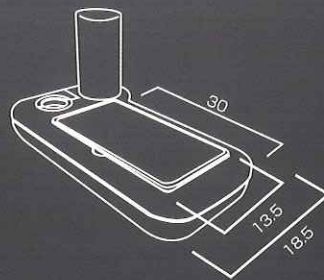

クリニックの動線、イメージを変える。 BSA

カップディスペンサー、ティッシュBOX、サイドトレイ
複合ユニットの新しいカタチ

3way ディスペンサー
ハニルセブン

HANIL7[®]

9月中旬発売予定。ご予約承ります

カップディスペンサーとして

ユニットごとにあれば無駄な動きが無くなります。

ティッシュBOXとして

ハニル7
3つの
ベンリ

サイドトレイとして

患者様の手に取りやすい場所への設置は好感度UPのヒケツです。

インスツルメント、小器機、患者様の眼鏡などの小物を置いて頂けます。

天板はサイドトレイとして患者様の眼鏡、携帯、インスツルメント等を置いて頂けます。

天板の蓋を開けて中へティッシュBOXを収納します。高さ7cmまでのティッシュBOXが収納できます。(通常のティッシュBOXは高さ5cm弱です。)

背の高いティッシュBOXはトレー天板をはずし写真のように上部からティッシュの取りだしができます。

取外した天板は写真のようにティッシュ脇に取付するとができ、メガネなどの小物を置くことができます。

3way ディスペンサー ハニルセブン

●サイズ：40 x 22.5 x 22 cm ●ボールサイズ：φ38 ~ 52mmに対応

●重さ：1.3g ●トレイ耐荷重：600g ●カップ収納数：5オンス（最大30個）

標準価格 1台 ¥9,800

HELLO KITTY

ハローキティ クロスサンダル 4色そろって新発売