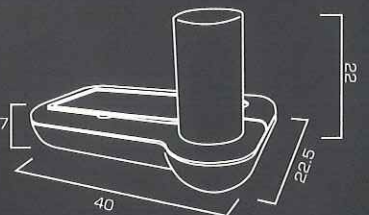

クリニックの動線、イメージを変える。 BSA

カップディスペンサー、ティッシュBOX、サイドトレイ
複合ユニットの新しいカタチ

3way ディスペンサー
ハニルセブン

HANIL7[®]

9月中旬発売予定。ご予約承ります

カップディスペンサーとして

ユニットごとにあれば無駄な動きが無くなります。

ティッシュBOXとして

ハニル7
3つの
ベンリ

サイドトレイとして

患者様の手に取りやすい場所への設置は好感度UPのヒケツです。

インスツルメント、小器機、患者様の眼鏡などの小物を置いて頂けます。

天板はサイドトレイとして患者様の眼鏡、携帯、インスツルメント等を置いて頂けます。

天板の蓋を開けて中へティッシュBOXを収納します。高さ7cmまでのティッシュBOXが収納できます。(通常のティッシュBOXは高さ5cm弱です。)

背の高いティッシュBOXはトレー天板をはずし写真のように上部からティッシュの取りだしができます。

取外した天板は写真のようにティッシュ脇に取付するとができ、メガネなどの小物を置くことができます。

3way ディスペンサー ハニルセブン

●サイズ：40 x 22.5 x 22 cm ●ボールサイズ：φ38 ~ 52mmに対応

●重さ：1.3g ●トレイ耐荷重：600g ●カップ収納数：5オンス（最大30個）

標準価格 1台 ¥9,800

HELLO KITTY

ハローキティ クロスサンダル 4色そろって新発売