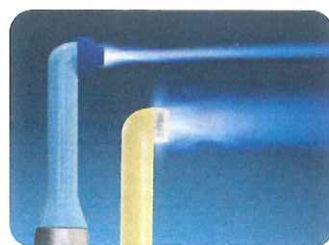

## Pouched EZ Attachment

- ▶ 照射エリアを絞り、直接圧接によるアタッチメントの個別接着を実現。  
径4mmの先端形状とシリコン素材による高精度の圧接が、バリの発生を最小限にとどめます。
- ▶ 補助を必要とせず、一人でのアタッチメント接着が可能です。
- ▶ 大幅な時間短縮が、患者様への負担を軽減します。
- ▶ 衛生的な滅菌済・ディスポーザブルタイプで安心してご利用いただけます。

※キュアリングライトC02 専用。脱落防止のため、専用スリーブを装着してご利用ください。

※写真はイメージです

ディスポーザブル

滅菌済

素材：シリコン サイズ：φ10×H10mm カラー：ネイビー  
※キュアリングライトC02のみに使用可能。

照射エリアを集中させ硬化範囲を制限させます。

しっかりと圧接して照射できます。

商品名	商品コード	入数	価格
EZアタッチメント スターターキット	FL-0101	1セット (・EZアタッチメント50個入 ・キュアリングライトC02)	45,000 円
EZアタッチメント	C02-PEZA-50	50個入	13,500 円
EZアタッチメント	C02-PEZA-10	10個入	3,000 円
キュアリングライトC02※	C02	1個	36,000 円

### EZアタッチメントスターターキットセット内容

- ・EZアタッチメント×50
- ・キュアリングライト C02 (本体)
- ・バッテリー (ハンドピース内臓)
- ・充電スタンド ・ACアダプター
- ・キュアリングライトプロテクティブライトシールド×1
- ・ペン型キュアリングライトスリーブショートスモール×100
- ・キュアリングライトヘッドプロテクティブカップ×5個
- ・熱保護リング×6個
- ・取扱説明書 ・保証書 (1年保証)