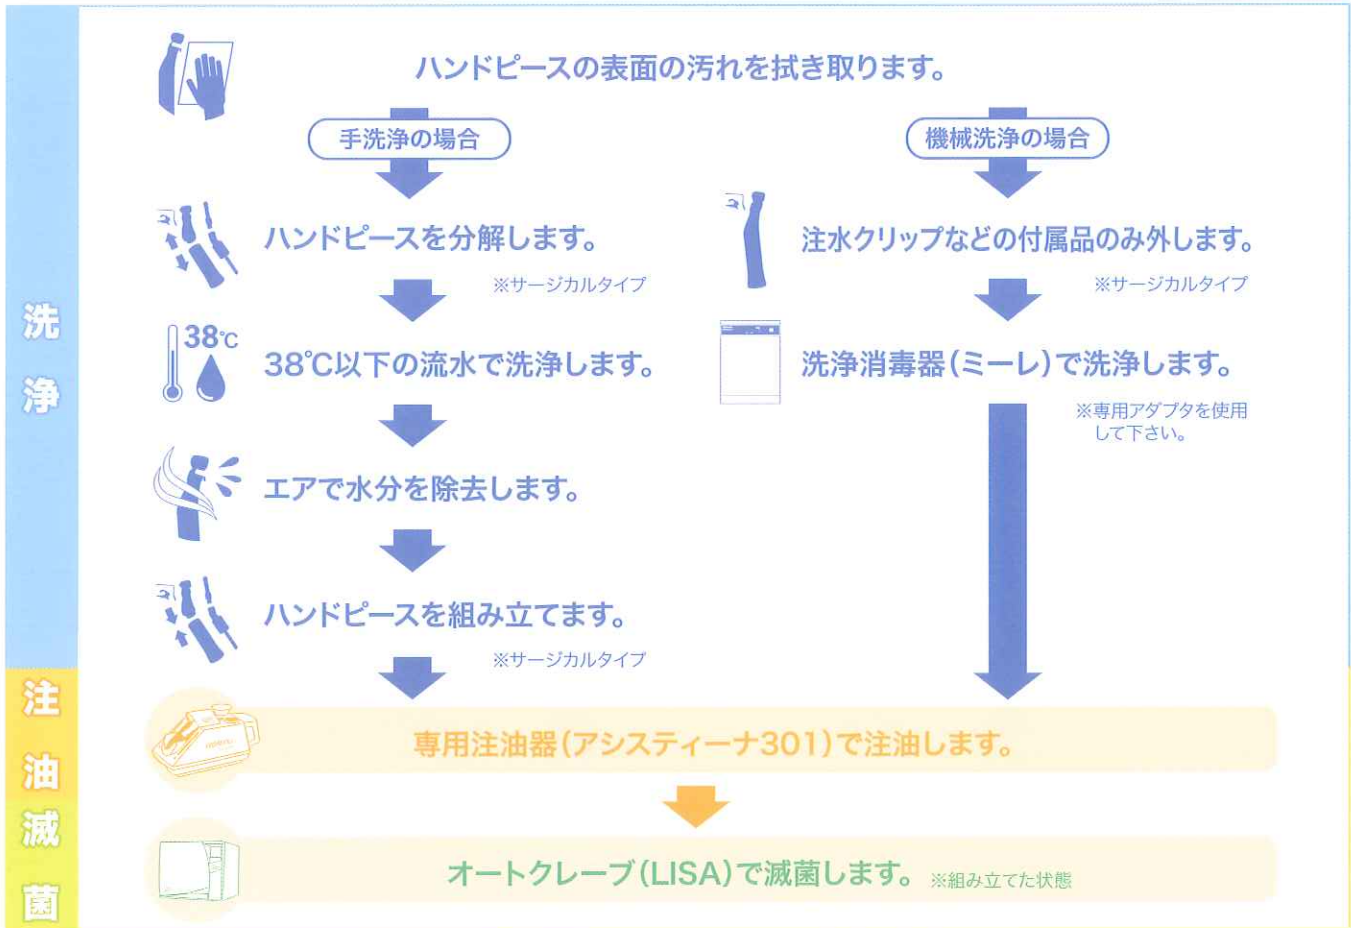

ハンドピース メンテナンスの流れ

タービン、コントラの自動洗浄 / 注油システム
アシスティーナ 301 プラス

- わずか 35 秒間でタービン・ハンドピースやコントラアングル等の内部を自動洗浄し、同時に注油を完了します。
- 実際に回転させながら注油するので、理想的な洗浄 / 注油ができます。

外観サイズ：W190×D415×H233(mm) 重量：2.7kg エア消費量：60L/min
エア圧力：4 気圧以上 付属品：タービンアダプター、アシスティーナ液セット、網付ルート 2 ケ、エアホース

歯科用器具 洗浄 / 消毒システム

Miele PROFESSIONAL W&H STERILIZATION

ミーレ ジェットウォッシャー

軟水化装置 標準装備 ISO15883-1/2

熱風乾燥機能付 G7891のみ

G7891 60cm 幅
G7881 60cm 幅
G7831 45cm 幅

毎分 400 リットルの強力なジェット水流による洗浄
※(循環水量はG7891とG7881が約400L/分 G7831は約200L/分)

ミーレジェットウォッシャーで洗浄・消毒して、リサで滅菌

時代は自動洗浄+クラスBオートクレーブへ

Lisa リサ クラス B オートクレーブ

100% Class B

電機器具製造販売株式会社 1383X00018000011/1383X00018000009/1383X00018000010
電機器具製造販売株式会社 特定保守管理医療機器 医療機器承認番号 221008ZX01084000

白水貿易株式会社

〒064-0824 札幌市中央区北4条西20丁目2番1号 Nord 420BLD1F ☎(011)616-5814
〒101-0052 東京都千代田区神田小川町1-11 千代田小川町クロス12F ☎(03)5217-4618
〒464-0075 名古屋市千種区内山3-10-17 今池セントラルビル2F ☎(052)733-1877
〒532-0033 大阪市淀川区新高1丁目1番15号 ☎(06)6396-4400
〒812-0013 福岡市博多区博多駅東2-18-30八重洲博多ビル5F ☎(092)432-4618
<http://www.hakusui-trading.co.jp/>