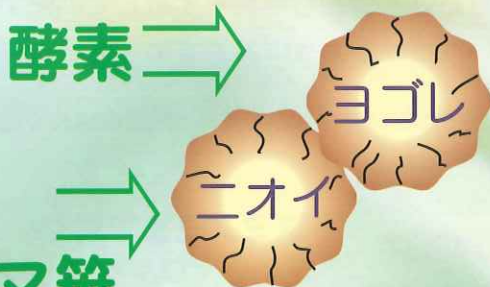

製薬大手メーカーと共同開発

入れ歯専用 歯みがき

ペパーミントの爽やかな香り

プラス
アルバデント⁺

72g

酵素とクマ笹で除菌

強力酵素とクマ笹エキスをプラスし、より清潔に!!

アクリル等の樹脂を痛める研磨材は入っていません。

入れ歯をはずしてブラシで清潔にしましょう

入れ歯のいやなニオイ、
取れにくいヨゴレを
落とし、清潔にします

入れ歯プラークのバイ菌は、義歯性口内炎を引き起こしたり、誤嚥による肺への悪影響が懸念されます。

茶シブ・ヤニなどのヨゴレも落として除菌と消臭で入れ歯を大切に！

入れ歯専用歯磨き「アルバデントプラス」

◎ 入れ歯は、普通の歯磨き剤で磨かないでください。

- 入れ歯使用者の約8割の方が、普通の歯磨き剤を使っています。
- 普通の歯磨き剤は、研磨剤を多量に含んでいるものが多くて、入れ歯を傷つけすり減らしてしまうおそれがあります。