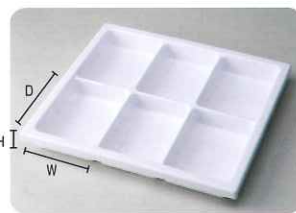

# MINI CABINET Patto

ミニキャビネットパット

イタリア製のかわいいキャビネットが仲間入り  
コンパクトサイズ(幅40cm)でスリムな空間にもぴったり

### ミニキャビネット パット

商品コード	サイズ	カラー	入数	価格
RC4SN	W400×D480×H800mm 33kg	●イエロー ●グリーン ○ホワイト ●ブルー	1台	110,000 円

※仕切りトレイ / フリートレイは別売りとなります。

※引き出し内寸(1,2,3段) : W340×D340×H35mm 引き出し内寸(4段) : W340×D340×H75mm

● キャスター

## ミニキャビネット パット専用トレイ(別売)

フリートレイ-1/2/3 段用

商品コード	サイズ	入数	価格
BA-AS01	W315×D295×H35mm	1個	3,000 円

仕切りトレイ-1/2/3 段用

商品コード	サイズ	入数	価格
BA-AS06	W100×D145×H30mm	1個	3,000 円

フリートレイ-4 段用

商品コード	サイズ	入数	価格
BA-BS01	W315×D295×H75mm	1個	3,000 円