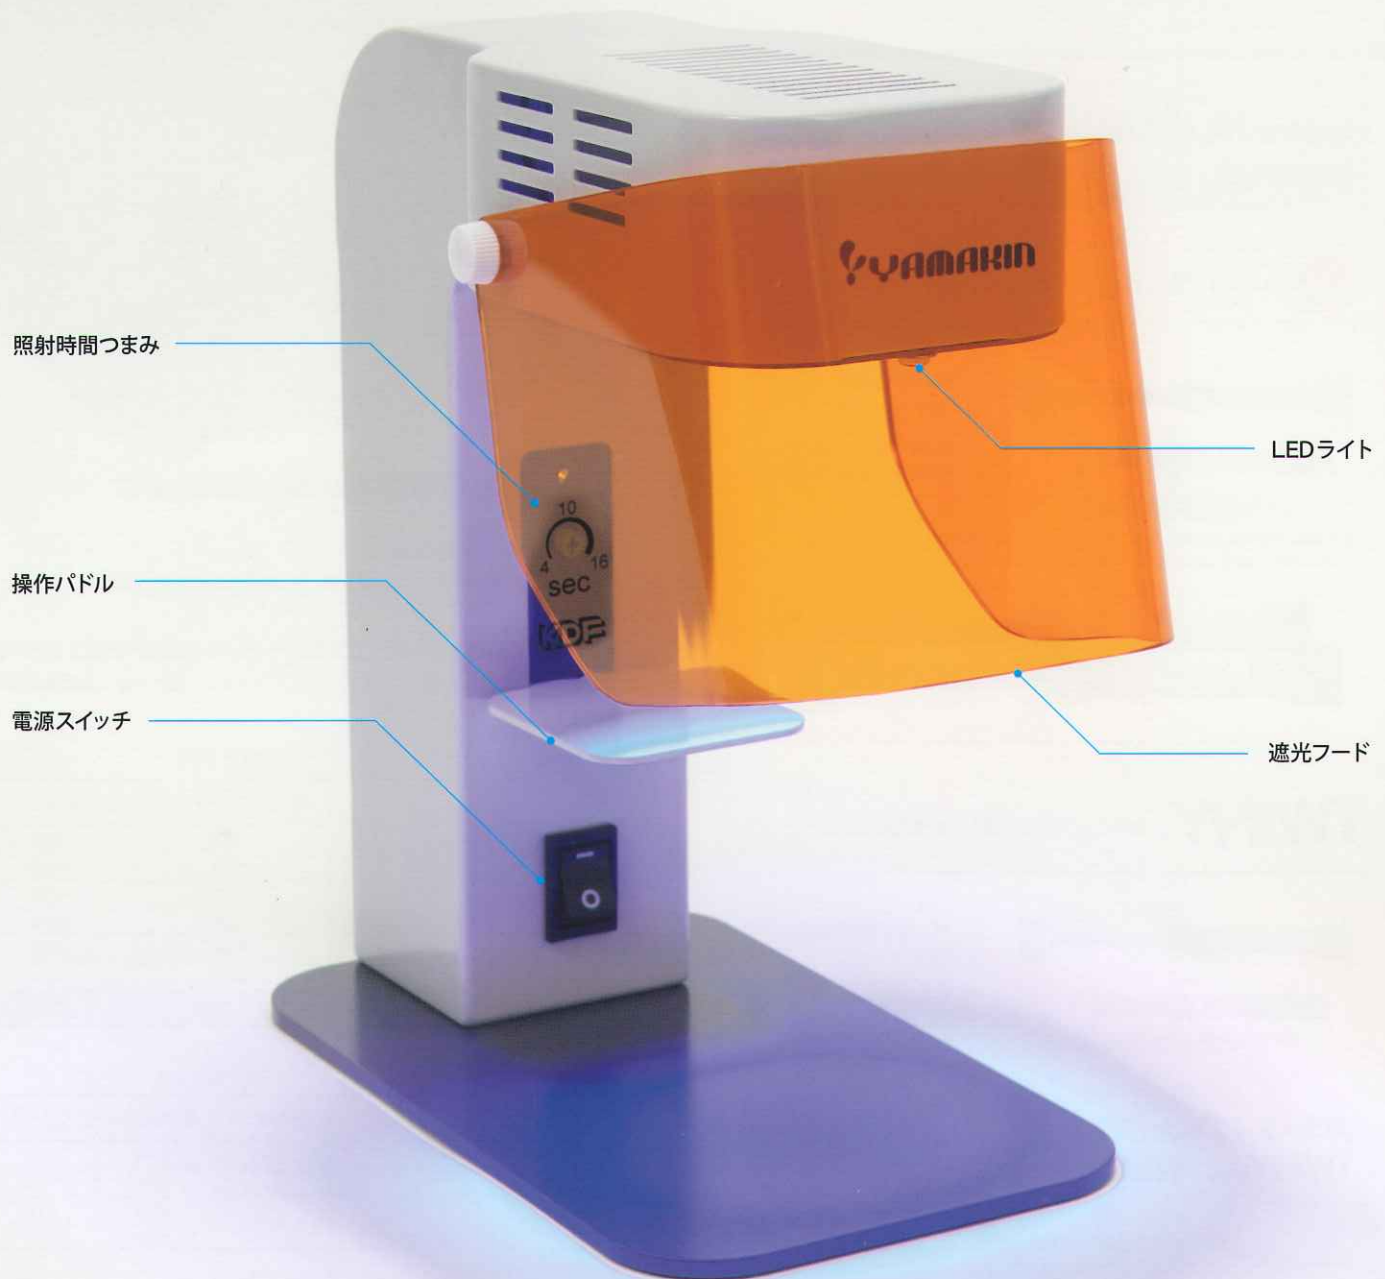

# PRE CURE Master

プリキュアマスターは消費電力わずか30VA  
省エネ節電時代に適合した、使いやすい仮重合器です。

#### LEDライト

合計7個を搭載し、レジンや表面滑沢材に適した照射光が得られます。