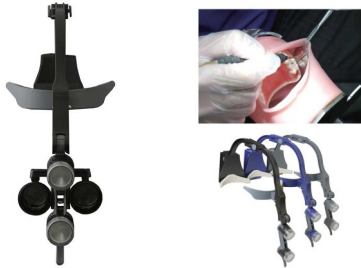

新製品情報

シャドーレスルーペII

名南歯科貿易

* 歯科用ルーペ

- 2つのLEDライトを異なる角度から照射することで、口腔内で発生する治療器具の影を減らします
- 明るいLEDライトを2灯搭載、ライトを下げると自動点灯して、ライトを上げると自動消灯し、明るい術野を確保しながら治療に専念できます
- 患者様の口腔内を肉眼で確認したい時に手早く切り替えできます

標準価格 セット 218,000円

バイオスターVII

JMオーソ

* 歯科用加圧成形器

- バーコードスキャンによるコード入力によりコンピューターが加熱温度、加熱時間、冷却時間をコントロールします
- 数秒でヒーターが作業温度に達します
- ステンレスペレットで埋込させることにより、マウンティングプレートが付いたままの模型を使用できます
- シートの圧接面を加熱する方式を採用しているため、精密な成型が可能です

標準価格 650,000円

オクルテックスプレー

日本歯科商社

* 速乾性パウダースプレー

- 粒子が細かく均一に噴霧できる、速乾性のパウダースプレーです
- 金属床やクラウン、インレー内面に噴霧した後、模型にセットして接触箇所をチェックします
- スチームクリーナーで容易に洗浄できます
- 色は赤と緑の2色です
- 使用する前に必ず缶を逆さにして60秒振ってください(150回程度)

標準価格 72ml入 2,200円

スヌーピーフロッサー

アグサジャパン