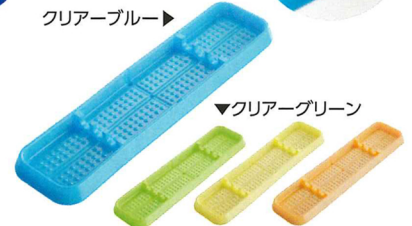

## キャンペーン内容

左記ドライバA~Cセットには、下記シリコントレイ1点が特別セットされています。  
※色は選べません

設置する器具に合わせて  
ラック位置の調整が可能

シリコントレイ  
ホールタイプ Mサイズ

寸法(mm)  
190x48x12

クリアブルー▶

▼クリアグリーン

クリアイエロー▲ クリアオレンジ▲