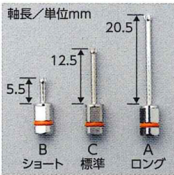

一般医療機器 販売名: マルチドライバセット ロング・ショート
医療機器届出番号: 26B3X10009250001

マルチドライバセットショート

ショート