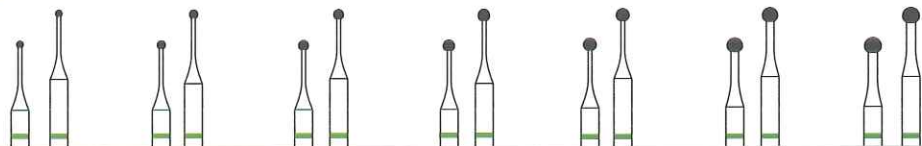

MI カーバイドバー CA
H1SEM シリーズ (軟化象牙質除去用)

毎日の治療
見直すチャンス

Celebrate Your Routine.

And elevate
patient experience.

特別
価格

期間限定

2024.8/21(水)
~10/18(金)

ロングセラー商品!

日々のう蝕除去を ノンストレスに

“ コメット独自のブレードで
スパっとう蝕除去

“ カーバイド製なので
サビに強い

H1SEM シリーズ

品番	H1SEM-010	H1SEM-012	H1SEM-014	H1SEM-016	H1SEM-018	H1SEM-021	H1SEM-023
最大径 (mm)	1.0	1.2	1.4	1.6	1.8	2.1	2.3
CA	○	○	○	○	○	○	○
CA ロング	○	○	○	○	○	○	○
適正回転数	毎分 1,000 ~ 1,500 rpm						
標準医院価格	1,300円(1本入) 5,900円(5本入) ▶ 特別価格						

イラストはほぼ実物大です 全長:CA 22mm / CA ロング 26mm

POINT 低速回転にてご使用下さい。 適正回転数:毎分1,500

製品の詳細は
こちら▶▶

製品動画は
こちら▶▶

公式 SNS はじめました♪

最新の情報をいち早くお届けします

Facebook

Instagram