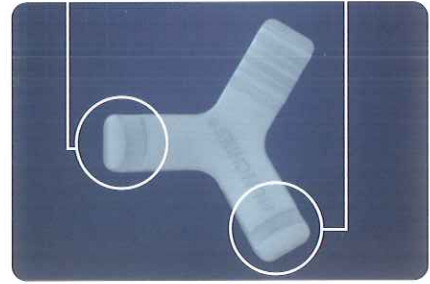

歯科医院様参考価格 各 **¥30,000**

キャンペーン
特別価格

マウスピース（アライナー）が
正しく装着されていしないと、誤った部位に力が加わり、
思うように歯牙が動かないことがあります。

マンチーズ
Munchies[®] は、マウスピース（アライナー）を
正しく装着させるために、3つのアームがあります。

✓ マンチーズ Munchies[®] EPS ご使用方法

マウスピース（アライナー）を手で口腔内に装着します。

犬歯用

必要に応じて、犬歯用の溝を使用して、マウスピース（アライナー）をフィットさせます。

小白歯用

小白歯用アームを、左右の小白歯で各 30 秒間ずつ、噛み込みます。

上顎前歯用

&

下顎前歯用

上顎前歯用の溝を上顎前歯にフィットさせて、30 秒間、下顎前歯用の溝を下顎前歯にフィットさせて、30 秒間、噛み込みます。