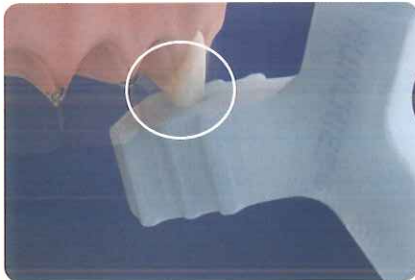

歯科医院様参考価格 各 **¥30,000**

キャンペーン
特別価格

マウスピース（アライナー）が
正しく装着されていしないと、誤った部位に力が加わり、
思うように歯牙が動かないことがあります。

マンチーズ
Munchies[®] は、マウスピース（アライナー）を
正しく装着させるために、3つのアームがあります。

✓ マンチーズ Munchies[®] EPS ご使用方法

マウスピース（アライナー）を手で口腔内に装着します。

犬歯用

必要に応じて、犬歯用の溝を使用して、マウスピース（アライナー）をフィットさせます。

小白歯用

小白歯用アームを、左右の小白歯で各 30 秒間ずつ、噛み込みます。

上顎前歯用

&

下顎前歯用

上顎前歯用の溝を上顎前歯にフィットさせて、30 秒間、下顎前歯用の溝を下顎前歯にフィットさせて、30 秒間、噛み込みます。