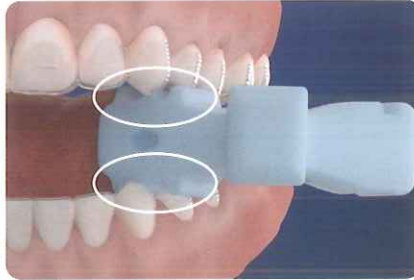

歯科医院様参考価格 各 **¥30,000**

キャンペーン
特別価格

マウスピース（アライナー）が
正しく装着されていしないと、誤った部位に力が加わり、
思うように歯牙が動かないことがあります。

マンチーズ
Munchies[®] は、マウスピース（アライナー）を
正しく装着させるために、3つのアームがあります。

✓ マンチーズ Munchies[®] EPS ご使用方法

マウスピース（アライナー）を手で口腔内に装着します。

犬歯用

必要に応じて、犬歯用の溝を使用して、マウスピース（アライナー）をフィットさせます。

小白歯用

小白歯用アームを、左右の小白歯で各 30 秒間ずつ、噛み込みます。

上顎前歯用

&

下顎前歯用

上顎前歯用の溝を上顎前歯にフィットさせて、30 秒間、下顎前歯用の溝を下顎前歯にフィットさせて、30 秒間、噛み込みます。