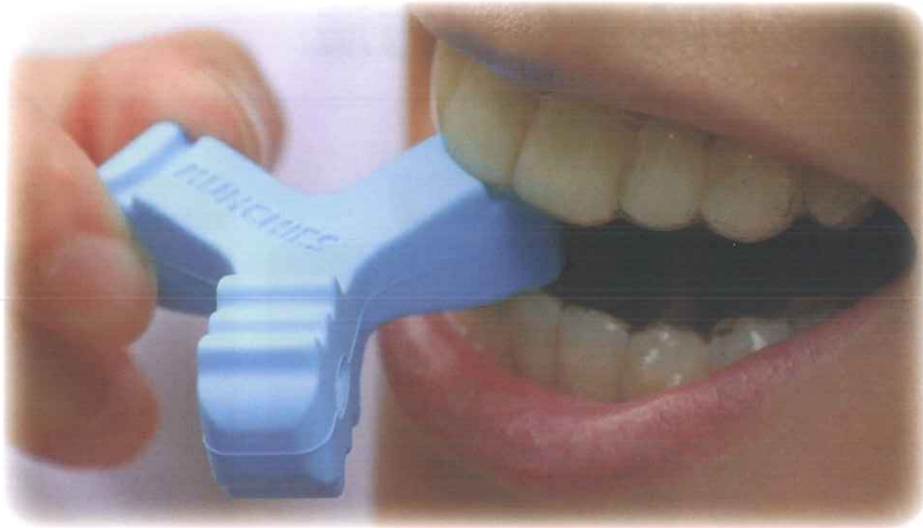

マウスピース矯正に！

マンチーズ Munchies® はマウスピースを正しく装着させるための補助アイテムです！

マンチーズ MUNCHIES® キャンペーン

2024年3月21日(木)～6月19日(水)

2個入 キャンペーン

- ・マンチーズ EPS アソート 2個入 キャンペーン (ピンク1個・ブルー1個)
- ・マンチーズ EPS ピンク 2個入 キャンペーン
- ・マンチーズ EPS ブルー 2個入 キャンペーン
- ・マンチーズ メンテナンス ブラック 2個入 キャンペーン

歯科医院様参考価格 各 **¥2,800**

キャンペーン
特別価格

バルクパック 24個入 キャンペーン

- ・マンチーズ EPS アソート 24個入 バルクパック キャンペーン (ピンク12個・ブルー12個)
- ・マンチーズ EPS ピンク 24個入 バルクパック キャンペーン
- ・マンチーズ EPS ブルー 24個入 バルクパック キャンペーン
- ・マンチーズ メンテナンス ブラック 24個入 バルクパック キャンペーン

歯科医院様参考価格 各 **¥30,000**

キャンペーン
特別価格

マウスピース（アライナー）が
正しく装着されていしないと、誤った部位に力が加わり、
思うように歯牙が動かないことがあります。

マンチーズ
Munchies[®] は、マウスピース（アライナー）を
正しく装着させるために、3つのアームがあります。

✓ マンチーズ Munchies[®] EPS ご使用方法

マウスピース（アライナー）を手で口腔内に装着します。