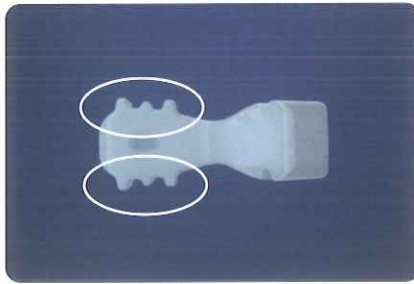

歯科医院様参考価格 各 **¥30,000**

キャンペーン
特別価格

マウスピース（アライナー）が
正しく装着されていしないと、誤った部位に力が加わり、
思うように歯牙が動かないことがあります。

マンチーズ
Munchies[®] は、マウスピース（アライナー）を
正しく装着させるために、3つのアームがあります。

✓ マンチーズ Munchies[®] EPS ご使用方法

マウスピース（アライナー）を手で口腔内に装着します。

犬歯用

必要に応じて、犬歯用の溝を使用して、マウスピース（アライナー）をフィットさせます。

小白歯用

小白歯用アームを、左右の小白歯で各 30 秒間ずつ、噛み込みます。

上顎前歯用

&

下顎前歯用

上顎前歯用の溝を上顎前歯にフィットさせて、30 秒間、下顎前歯用の溝を下顎前歯にフィットさせて、30 秒間、噛み込みます。