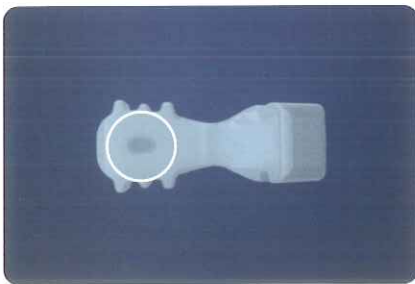

歯科医院様参考価格 各 **¥30,000**

キャンペーン
特別価格

マウスピース（アライナー）が
正しく装着されていしないと、誤った部位に力が加わり、
思うように歯牙が動かないことがあります。

マンチーズ
Munchies[®] は、マウスピース（アライナー）を
正しく装着させるために、3つのアームがあります。

✓ マンチーズ Munchies[®] EPS ご使用方法

マウスピース（アライナー）を手で口腔内に装着します。

犬歯用

必要に応じて、犬歯用の溝を使用して、マウスピース（アライナー）をフィットさせます。

小白歯用

小白歯用アームを、左右の小白歯で各 30 秒間ずつ、噛み込みます。

上顎前歯用

&

下顎前歯用

上顎前歯用の溝を上顎前歯にフィットさせて、30 秒間、下顎前歯用の溝を下顎前歯にフィットさせて、30 秒間、噛み込みます。