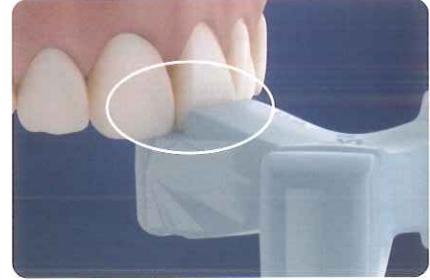

歯科医院様参考価格 各 **¥30,000**

キャンペーン
特別価格

マウスピース（アライナー）が
正しく装着されていしないと、誤った部位に力が加わり、
思うように歯牙が動かないことがあります。

マンチーズ
Munchies[®] は、マウスピース（アライナー）を
正しく装着させるために、3つのアームがあります。

✓ マンチーズ Munchies[®] EPS ご使用方法

マウスピース（アライナー）を手で口腔内に装着します。

犬歯用

必要に応じて、犬歯用の溝を使用して、マウスピース（アライナー）をフィットさせます。

小白歯用

小白歯用アームを、左右の小白歯で各 30 秒間ずつ、噛み込みます。

上顎前歯用

&

下顎前歯用

上顎前歯用の溝を上顎前歯にフィットさせて、30 秒間、下顎前歯用の溝を下顎前歯にフィットさせて、30 秒間、噛み込みます。