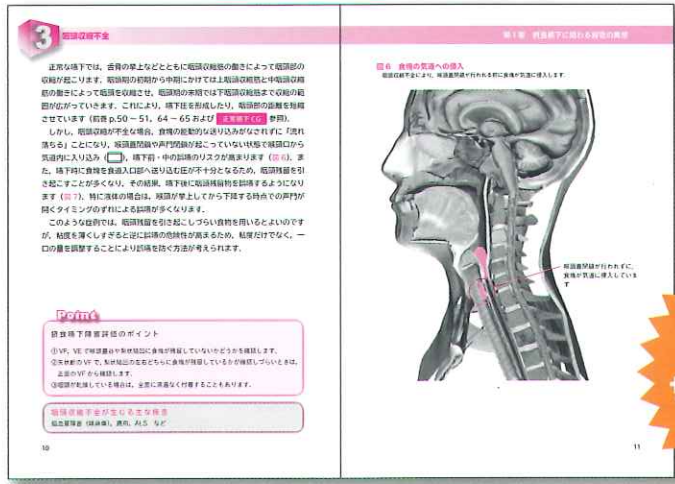

ホームページにて
サンプル動画を
公開中!

医歯薬出版株式会社

〒113-8612 東京都文京区本駒込1-7-10 TEL.03-5395-7630 FAX.03-5395-7633 <http://www.ishiyaku.co.jp/>