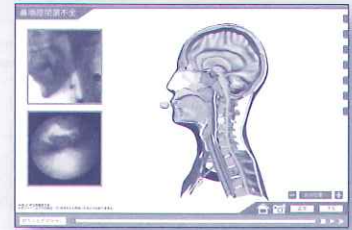

CGと機能模型でわかる! 器官の異常と誤嚥・摂食嚥下の メカニズム

【監修】里田隆博・戸原 玄

見えなかったものが見えてくる!
摂食嚥下アニメーション、
機能模型によるわかりやすい講義動画により、
わかりにくい器官の異常と誤嚥・摂食嚥下の
仕組みが理解できる!

これから摂食・嚥下を学習する学生だけでなく、
臨床に従事している方にも、必見の新しいタイプの教材です。

本書の特徴

- 書籍とソフトウェア（デジタルコンテンツ）のそれぞれの利点を生かした教材。大好評「CGと機能模型でわかる!摂食・嚥下と誤嚥のメカニズム」の続編です。
- シンプルでわかりやすい操作性を実現したソフトウェアによって、さまざまな器官の異常による誤嚥の基本メカニズムを三次元的に把握できます。
- 書籍の解説をあわせてお読みいただくことで、わかりにくい器官の異常と誤嚥の仕組みへの理解を深めることができます。
- 広島大・里田隆博教授のオリジナル機能模型を使ったわかりやすい講義動画を、いつでも、何度でもみることができます。

●里田教授の世界一わかりやすい講義動画

- ・里田教授のオリジナル機能模型を使った講義をいつでも, 何度でも視聴することができます。
- ・「食道入口部が開く仕組みは?」「高音を発するためのメカニズムは?」——マンツーマンの講義で, そんな疑問が解消されます。

■凡例

ぴたっとポジション 各アニメーション画面でぴたっとポジションボタンをクリックすると, 該当部分の仕組みが瞬時に表示されます。

■A5判/96頁/カラー
 ■定価 (本体 4,800円+税)
 ISBN978-4-263-42189-5