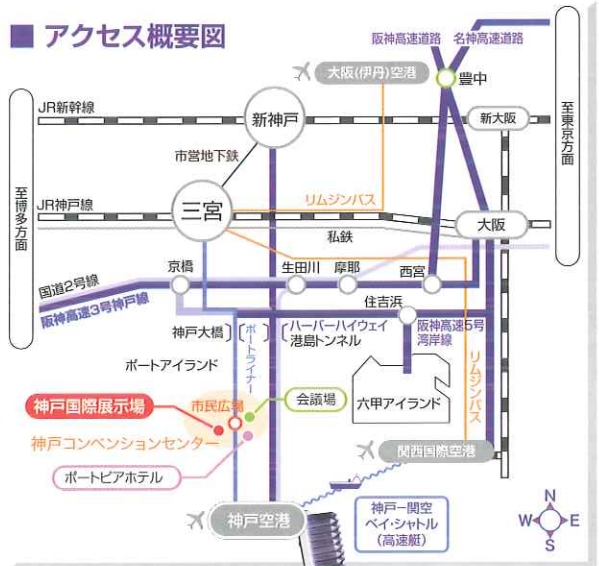

#### 【4等】

コトブキ屋 「ラスクメープル」・「ラスクガーリック」 各150本  
「ラスクシナモン」・「ラスクアーモンド」 各300本  
モロゾフ 「ココアピーナッツ」・「ファヤージュ」  
「アーモンドスカッチ」 各850本

【先着入場者特典】キッチンカーお食事券 500円分 10/19(土) 200枚・10/20(日) 400枚

### ■ 電車・飛行機でお越しの方

新大阪駅	新幹線 13分	新神戸駅	市営地下鉄 2分
姫路駅	新幹線 17分~25分		
大阪駅	阪急 特急 27分	三宮駅・三宮駅	ポートライナー 10分
梅田駅	阪神 特急 31分		
姫路駅	JR新快速 20分/快速 27分	市民広場駅	徒歩 3分
伊丹空港	JR新快速 39分/快速 67分		
関西国際空港	リムジンバス 約40分	神戸国際展示場	徒歩 3分
関西国際空港	リムジンバス 約65分		
関西国際空港	ベイシャトル 30分	神戸空港	ポートライナー 8分

### ■ アクセス概要図